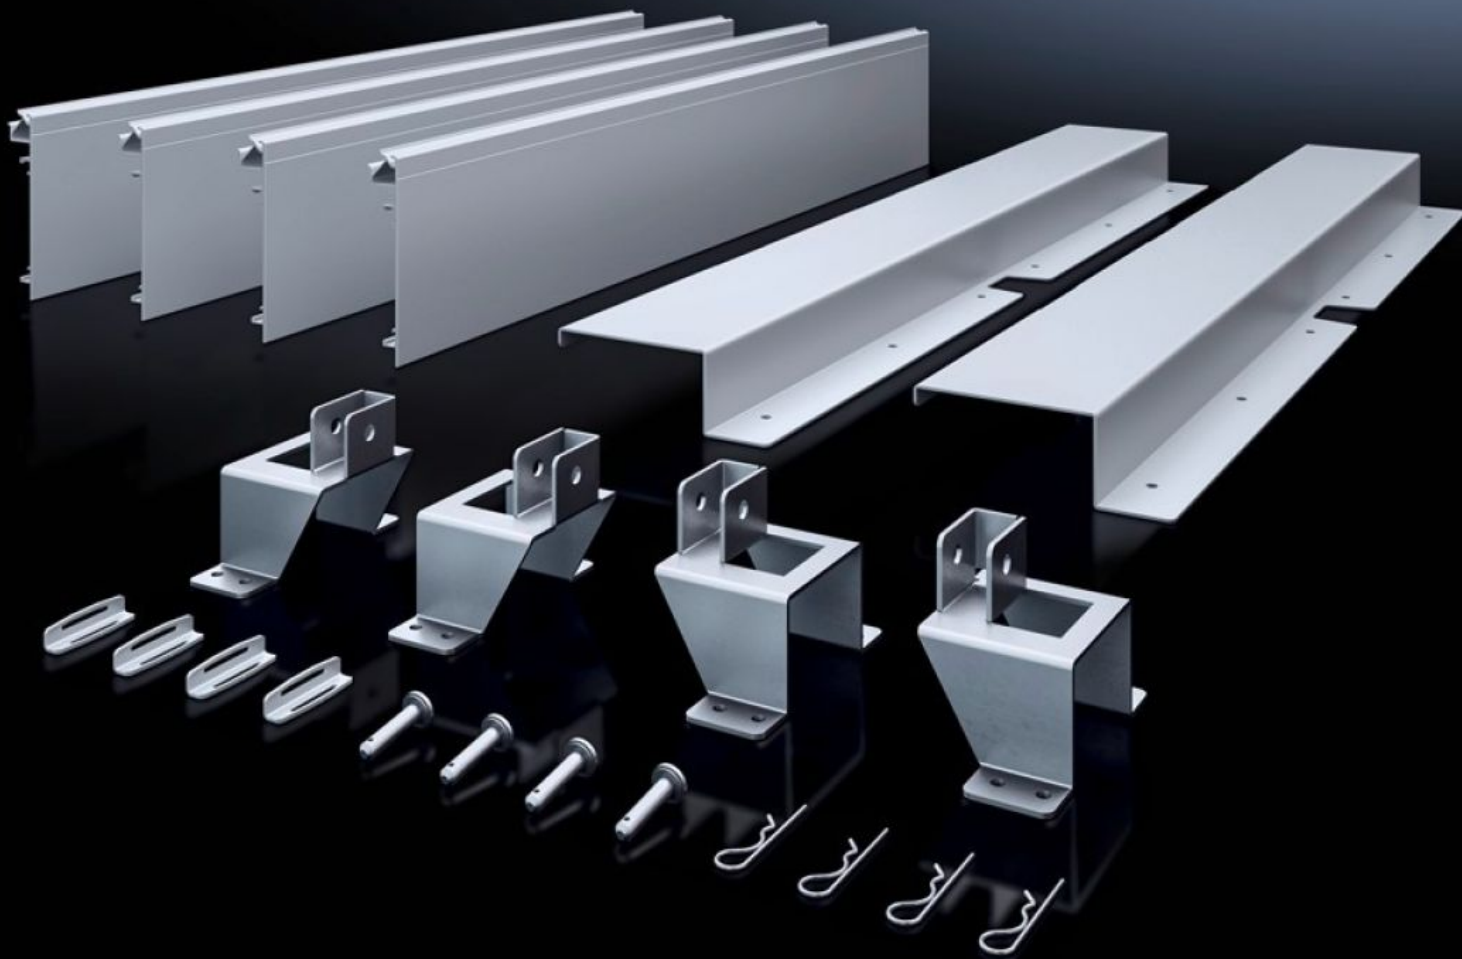

Rittal – The System.

Faster – better – everywhere.

SV 9666.932 安装套件 ISV

状态: 2026-5-8 (来源: rittal.com/cn-zh)

ENCLOSURES

POWER DISTRIBUTION

CLIMATE CONTROL

IT INFRASTRUCTURE

SOFTWARE & SERVICES

FRIEDHELM LOH GROUP