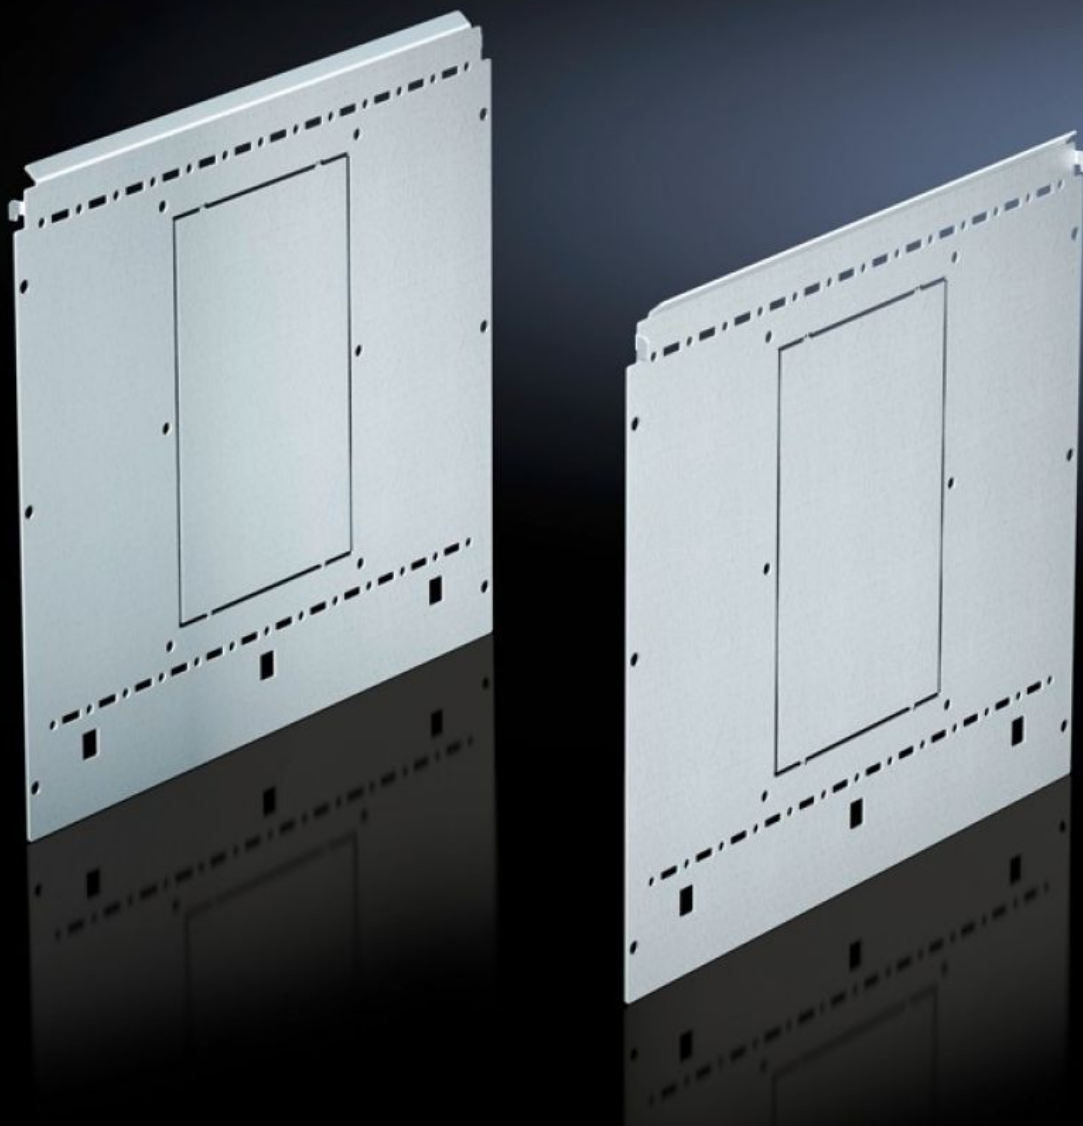

Rittal – The System.

Faster – better – everywhere.

SV 9673.044 功能隔室侧板模块

状态: 2026-5-11 (来源: rittal.com/cn-zh)

ENCLOSURES

POWER DISTRIBUTION

CLIMATE CONTROL

IT INFRASTRUCTURE

SOFTWARE & SERVICES

FRIEDHELM LOH GROUP

SV 9673.044 - 功能隔室侧板模块 用于内部分隔

功能隔室侧板，可以在 TS 孔阵中悬置定位。

特征

型号	SV 9673.044
产品描述	功能隔室侧板挂入 TS 框架中。准备用于固定安装角支架（用于安装水平功能隔室隔板）或安装板。侧板上的两排 TS 模数孔可以安装其它 TS 附件。缩减深度的侧板模块可以通过 17 x 17 mm 的 TS 安装型材建立一个独立的结构，此空间可用于母线系统的安装、并柜。
材料	钢板，1.5 mm
表面	镀锌
供货范围	包括固定件
For compartment depth	400 mm
尺寸	高度: 400 mm
包装单元	2 件
净重	3.1 kg
税率号	73269098
ETIM 9	EC002525
ECLASS 8.0	27400613

特征

产品描述

功能隔室侧板, H: 400 mm, for D: 400 mm