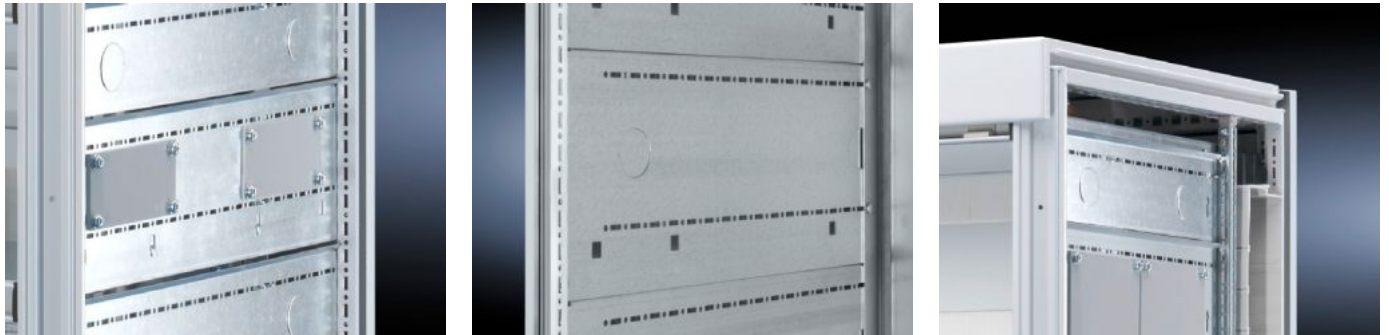

## 功能隔室侧板模块

状态: 2026-7-2 (来源: [rittal.com/cn-zh](http://rittal.com/cn-zh))

ENCLOSURES

POWER DISTRIBUTION

CLIMATE CONTROL

IT INFRASTRUCTURE

SOFTWARE & SERVICES

FRIEDHELM LOH GROUP

# SV 9673.066 - 功能隔室侧板模块 用于内部分隔

功能隔室侧板，可以在 TS 孔阵中悬置定位。

## 特征

型号	SV 9673.066
产品描述	功能隔室侧板挂入 TS 框架中。准备用于固定安装角支架（用于安装水平功能隔室隔板）或安装板。侧板上的两排 TS 模数孔可以安装其它 TS 附件。缩减深度的侧板模块可以通过 17 x 17 mm 的 TS 安装型材建立一个独立的结构，此空间可用于母线系统的安装、并柜。
材料	钢板，1.5 mm
表面	镀锌
供货范围	包括固定件
For compartment depth	600 mm
尺寸	高度: 600 mm
包装单元	2 件
净重	7 kg
毛重	7.66 kg
税率号	73269098
ETIM 9	EC002525