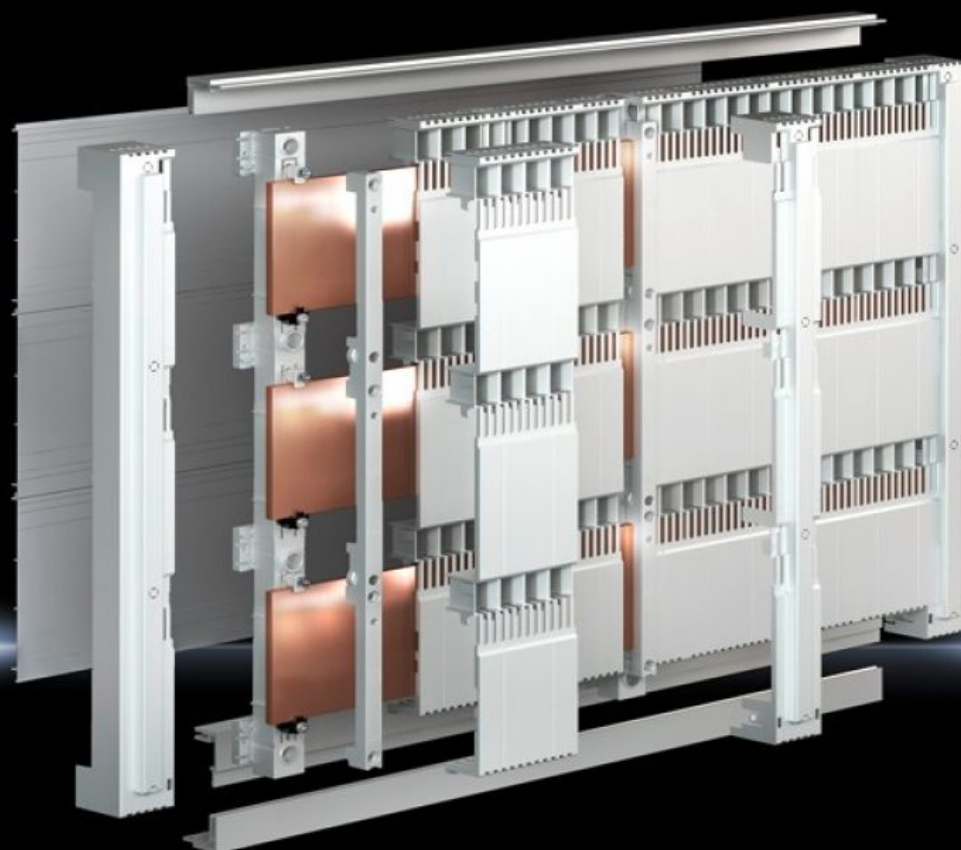

Rittal – The System.

Faster – better – everywhere.

SV 9677.500 母线支架 (185 mm)

状态: 2026-6-30 (来源: rittal.com/cn-zh)

ENCLOSURES

POWER DISTRIBUTION

CLIMATE CONTROL

IT INFRASTRUCTURE

SOFTWARE & SERVICES

FRIEDHELM LOH GROUP

SV 9677.500 - 母线支架 (185 mm)

用于扁平铜排 40/60/80/100/120 x 10 mm

特征

型号	SV 9677.500
材料	聚酰胺 防火性能符合 UL 94-V0
颜色	RAL 7035
供货范围	包括用于防接触保护盖板（底部槽型件）的固定元件
极数	3 极 185 mm
适合于母线	40 x 10 60 x 10 80 x 10 100 x 10 120 x 10
极数	3 极
额定工作电压	1000 V, 3~ 1500 V (直流)
包装单元	2 件
净重	1.72 kg
毛重	1.92 kg
税率号	85469010
ETIM 9	EC001166
ECLASS 8.0	27400607