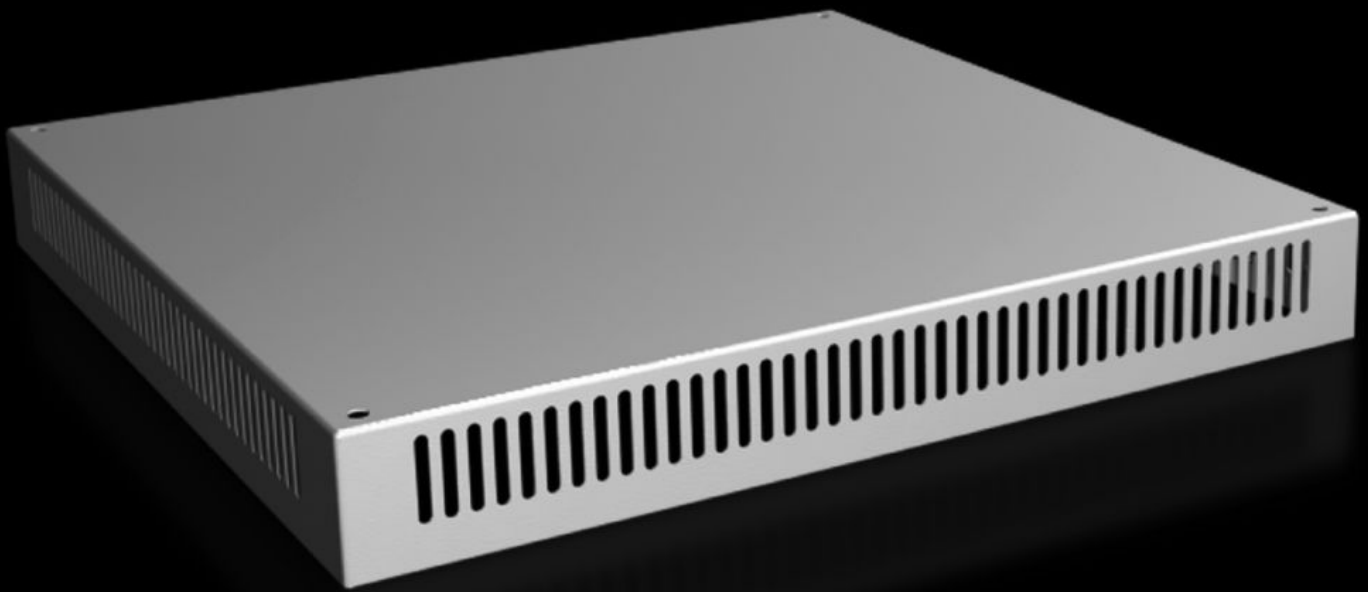

Rittal – The System.

Faster – better – everywhere.

SV 9681.866

带通风口的顶板 IP 2X

状态: 2026-4-2 (来源: rittal.com/cn-zh)

ENCLOSURES

POWER DISTRIBUTION

CLIMATE CONTROL

IT INFRASTRUCTURE

SOFTWARE & SERVICES

FRIEDHELM LOH GROUP

SV 9681.866 - 带通风口的顶板 IP 2X 用于 VX、VX IT

用于无顶板的机柜以及用于替换其他 机柜的系列顶盖。

特征

型号	SV 9681.866
产品描述	用于无顶板的机柜，或替换机柜自带的顶板。
材料	钢板，1.5 mm
表面	织纹
颜色	RAL 7035
供货范围	包括固定件
Build-up height	72 mm
适用于	宽度: = 600 mm 深度: = 600 mm
包装单元	1 件
净重	6.02 kg
毛重	6.78 kg
税率号	94039910
ETIM 9	EC000744
ECLASS 8.0	27182405
产品描述	VX 顶板，宽度深度 600x600 mm，IP 2X 带通风口，高度72mm