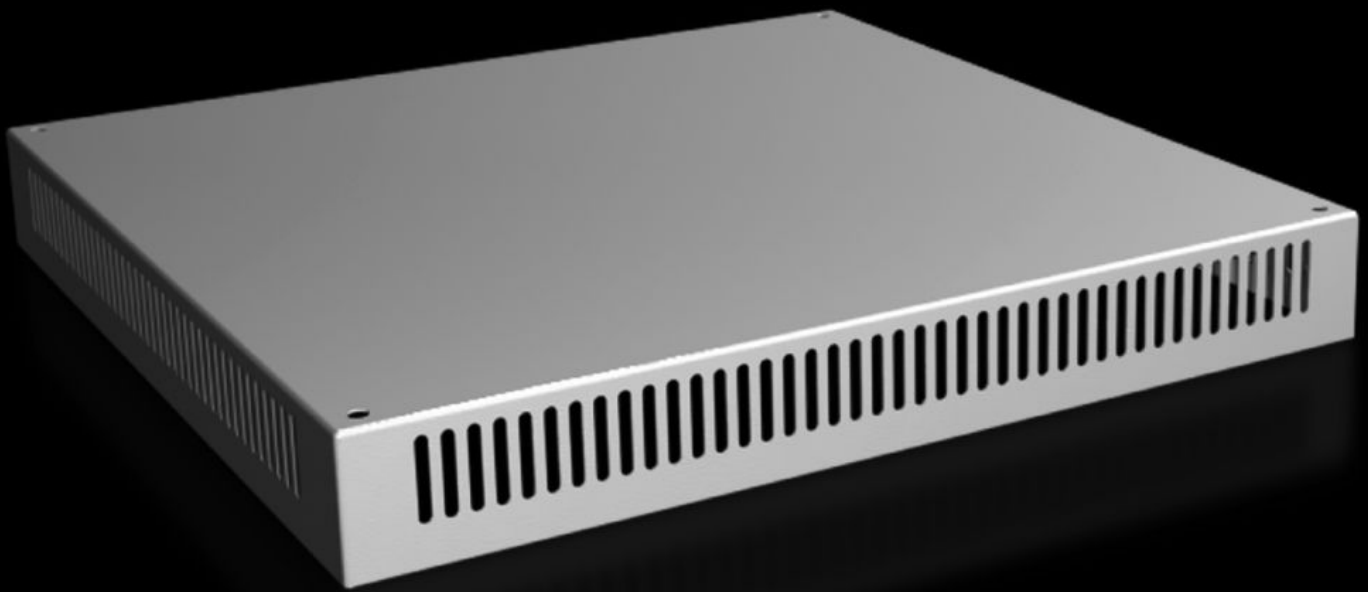

Rittal – The System.

Faster – better – everywhere.

SV 9681.866

带通风口的顶板 IP 2X

状态: 2026-5-25 (来源: rittal.com/cn-zh)

ENCLOSURES

POWER DISTRIBUTION

CLIMATE CONTROL

IT INFRASTRUCTURE

SOFTWARE & SERVICES

FRIEDHELM LOH GROUP

SV 9681.866 - 带通风口的顶板 IP 2X 用于 VX、VX IT

用于无顶板的机柜以及用于替换其他 机柜的系列顶盖。

特征

型号	SV 9681.866
产品描述	用于无顶板的机柜，或替换机柜自带的顶板。
材料	钢板，1.5 mm
表面	织纹
颜色	RAL 7035
供货范围	包括固定件
Build-up height	72 mm
适用于	宽度: = 600 mm 深度: = 600 mm
包装单元	1 件
净重	6.02 kg
毛重	6.78 kg
税率号	94039910
ETIM 9	EC000744
ECLASS 8.0	27182405
产品描述	VX 顶板，宽度深度 600x600 mm，IP 2X 带通风口，高度72mm