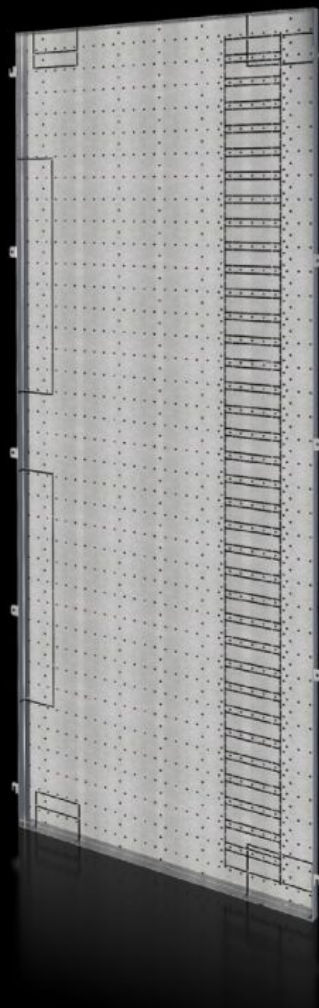

Rittal – The System.

Faster – better – everywhere.

SV 9683.008

功能室侧壁

状态: 2026-3-6 (来源: rittal.com/cn-zh)

ENCLOSURES

POWER DISTRIBUTION

CLIMATE CONTROL

IT INFRASTRUCTURE

SOFTWARE & SERVICES

FRIEDHELM LOH GROUP

SV 9683.008 - 功能室侧壁 用于 VX

侧板用于固定分装板和功能隔室隔板。

特征

型号	SV 9683.008
型式	用于柜后侧区域中的母线系统结构
产品描述	侧边隔板用于固定分装板和功能隔室分隔板。
材料	钢板, 1.5 mm
表面	镀锌
供货范围	包括固定件
尺寸	高度: 1,881 mm 深度: 738 mm
适用于	高度: = 2,000 mm 深度: = 800 mm
包装单元	2 件
净重	34 kg
税率号	94039910
ETIM 9	EC002525
ECLASS 8.0	27400613
产品描述	SV Compartment side panel, HD: 1881x738 mm, for VX (HD: 2000x800 mm)