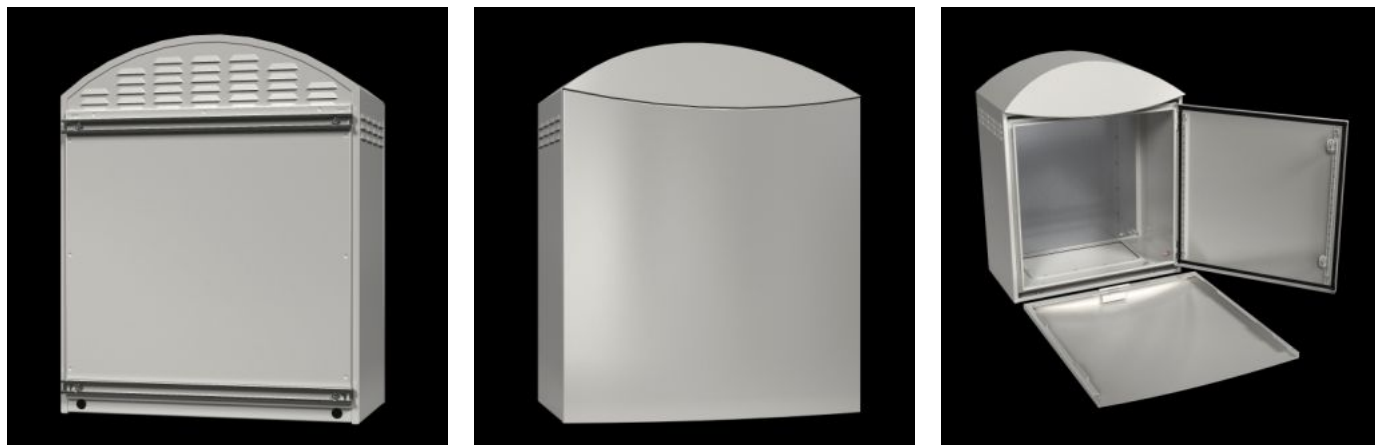

Rittal – The System.

Faster – better – everywhere.

CS 9791.025 户外壁挂式箱体

状态: 2026-4-15 (来源: rittal.com/cn-zh)

ENCLOSURES

POWER DISTRIBUTION

CLIMATE CONTROL

IT INFRASTRUCTURE

SOFTWARE & SERVICES

FRIEDHELM LOH GROUP

CS 9791.025 - 户外壁挂式箱体

固定于墙壁或立柱上的户外箱体。采用箱中箱方案，外箱下方有开口，后壁和侧板上设有百叶窗用于通风散热。

特征

型号	CS 9791.025
产品描述	固定于墙壁或立柱上的户外箱体。采用箱中箱方案，外箱下方有开口，后壁和侧板上设有百叶窗用于通风散热。
材料	箱体和安装板：铝，AlMg3 内部箱体的门：不锈钢 1.4301 (AISI 304)
表面	箱体：粉末涂层、防紫外线的聚酯材料
颜色	RAL 7035
供货范围	双层户外箱体，全部预装 带安装板、封盖板和门锁的内壳 用于控制柜内部温度调节器或恒湿器的安装角支架 外部箱体配有装饰罩和门锁 3524 E 后壁上装有 2 个 C 型安装角轨
尺寸	宽度: 420 mm 高度: 560 mm 深度: 210 mm

特征

可用尺寸	可用宽度: 330 mm 可用高度: 420 mm 可用深度: 145 mm
安装板尺寸 (宽 x 高)	320 mm x 410 mm
内部箱体	宽度: 350 mm 高度: 440 mm 深度: 170 mm
锁	锁具规格: 凸缘 锁具数量: 1
防护等级 IP, 符合 IEC 60 529 标准	IP 55
说明	供货时间请洽询
基本材料	铝
包装单元	1 件
净重	9.584 kg
毛重	10.088 kg
税率号	94032080
ETIM 9	EC000261
ECLASS 8.0	27180101
产品描述	CS Wall-mounted enclosure, WHD: 420x560x210 mm, aluminum, with mounting plate, Enclosure-within-an-enclosure concept