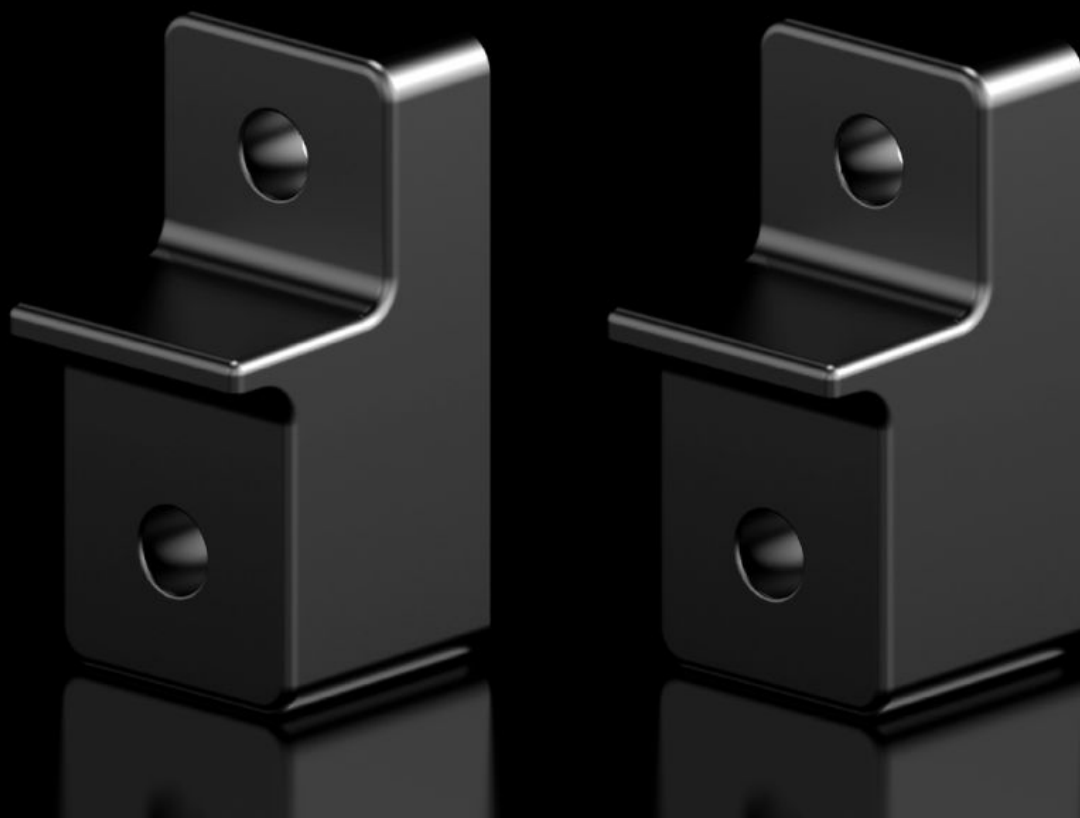

Rittal – The System.

Faster – better – everywhere.

AX 1485.500

Soporte para fijación mural

Estado: 20/09/2025 (Fuente: rittal.com/co-es)

ENCLOSURES

POWER DISTRIBUTION

CLIMATE CONTROL

IT INFRASTRUCTURE

SOFTWARE & SERVICES

FRIEDHELM LOH GROUP

AX 1485.500 - Soporte para fijación mural para AX de poliéster

Fácil instalación de los soportes de fijación mural desde el exterior, manteniendo el estándar UL.

Características

Referencia	AX 1485.500
Descripción producto	Fácil instalación de los soportes de fijación mural desde el exterior, manteniendo el estándar UL.
Material	Poliamida reforzado con fibra de vidrio con grafito añadido
Color	RAL 9011
Unidad de envase	Incl. material de fijación para montaje a la caja
Observación referente a la referencia	para aplicaciones Ex
Adecuado para	Tipo de armario: AX de plástico
Unidad de embalaje	4 pza(s).
Peso neto	0.2
Código arancelario	83024900
EAN	4028177952843
ETIM 9	EC002625
ETIM 8	EC002625
ECLASS 8.0	27189234