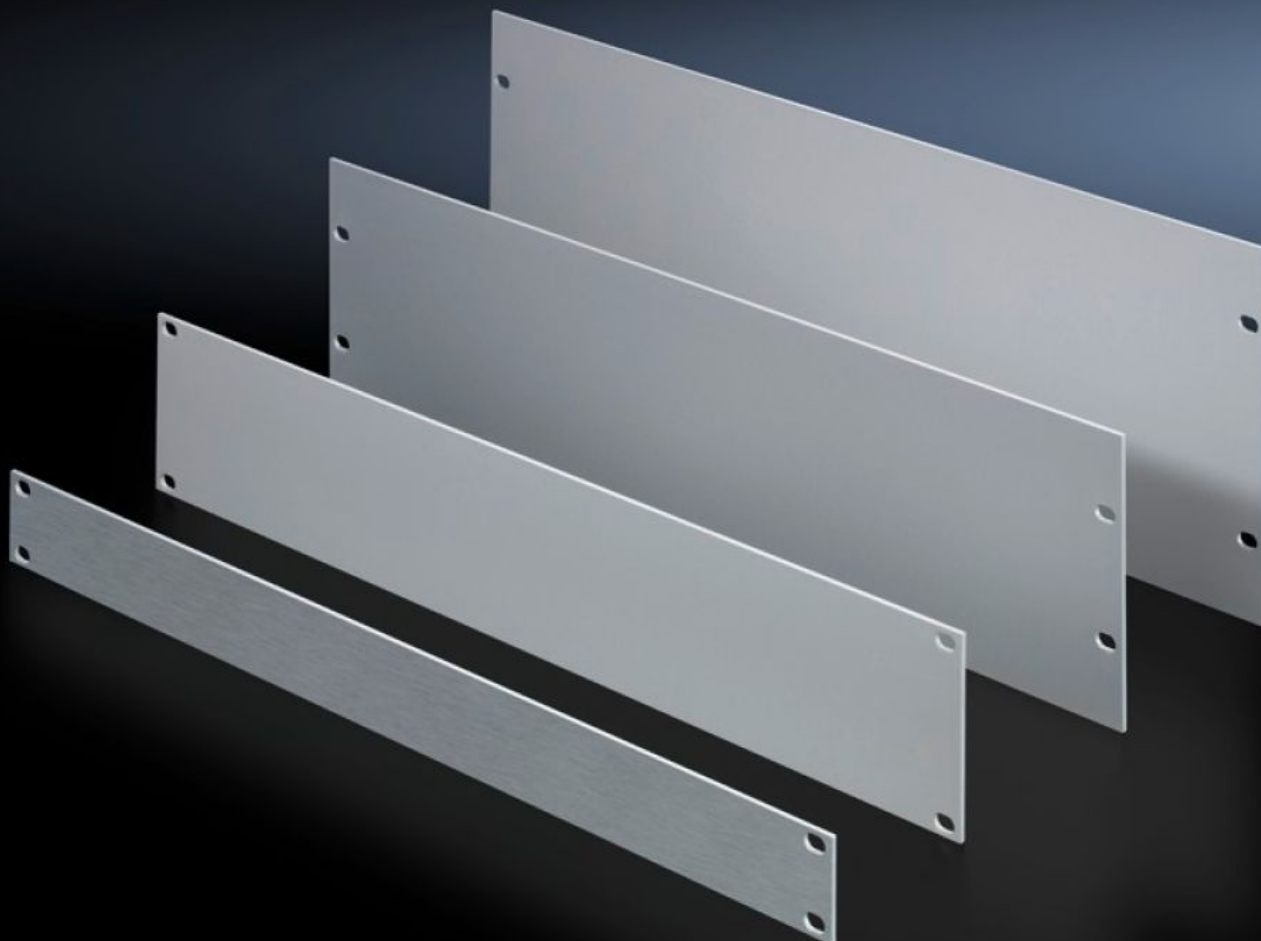

Rittal – The System.

Faster – better – everywhere.

EL 1937.200 Placa ciega de 19"

Estado: 30/01/2026 (Fuente: rittal.com/co-es)

ENCLOSURES

POWER DISTRIBUTION

CLIMATE CONTROL

IT INFRASTRUCTURE

SOFTWARE & SERVICES

FRIEDHELM LOH GROUP

EL 1937.200 - Placa ciega de 19"

Placas ciegas de aluminio en diferentes unidades de altura. Para un cierre limpio de los puntos de conexión libres en el nivel de montaje.

Características

Referencia	EL 1937.200
Descripción producto	Para el montaje en armarios o cajas para electrónica.
Ventajas	Para un cierre limpio de los puntos de conexión libres en el nivel de montaje
Material	Aluminio, 3 mm
Superficie	Anodizado natural
Unidades de altura	12 UA
Unidad de embalaje	3 pza(s).
Peso neto	6.684
Peso bruto	7.036
Código arancelario	76169990
EAN	4028177012806
ETIM 9	EC000456
ETIM 8	EC000456
ECLASS 8.0	27189217