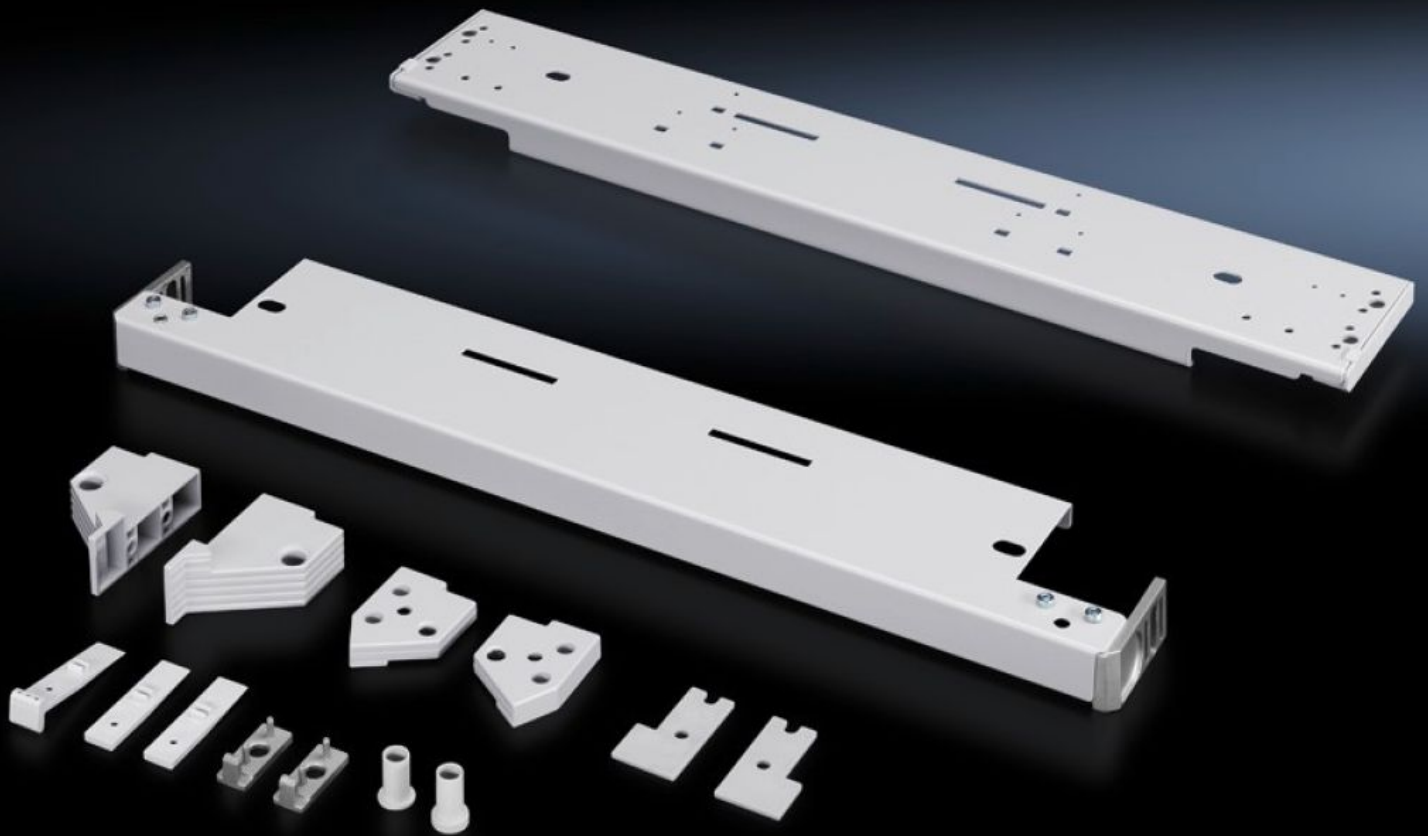

Rittal – The System.

Faster – better – everywhere.

SR 1986.500 Juego de montaje

Estado: 22/05/2026 (Fuente: rittal.com/co-es)

ENCLOSURES

POWER DISTRIBUTION

CLIMATE CONTROL

IT INFRASTRUCTURE

SOFTWARE & SERVICES

FRIEDHELM LOH GROUP

SR 1986.500 - Juego de montaje para bastidor móvil, grande con pantalla

Para montaje del bastidor móvil, grande, con pantalla.

Características

Referencia	SR 1986.500
Material	Chapa de acero
Color	RAL 7035
Unidad de envase	Incl. material de fijación para montaje al armario
Ángulo de abertura	130°
Adecuado para	Tipo de armario: CM Anchura: = 800 mm
Adecuado para tipo de armario	CM
Unidad de embalaje	1 juego
Peso neto	4,005 kg
Peso bruto	4,205 kg
Código arancelario	83024900
ETIM 9	EC002625
ETIM 8	EC002625
ECLASS 8.0	27189234