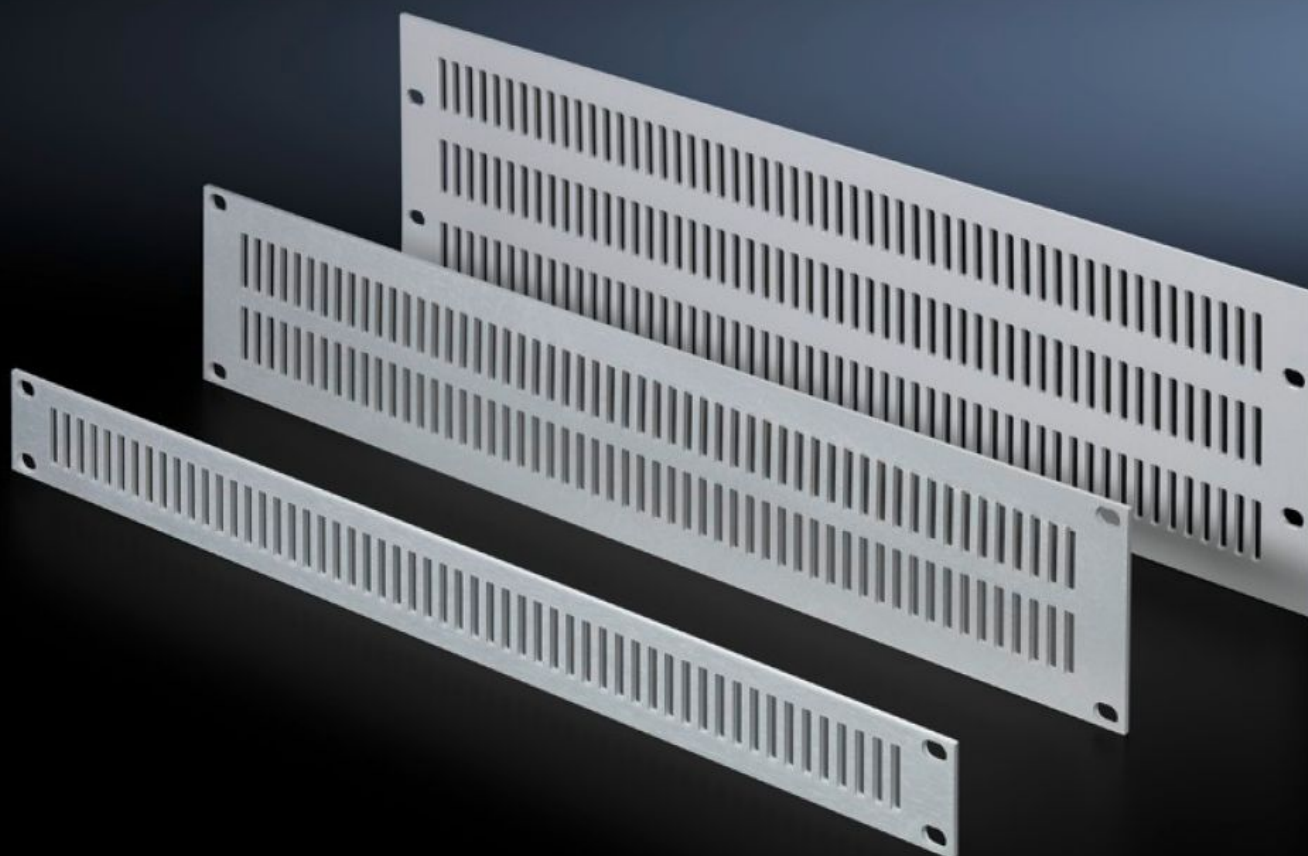

Rittal – The System.

Faster – better – everywhere.

EL 2233.000

Placas frontales con aireación

Estado: 10/02/2026 (Fuente: rittal.com/co-es)

ENCLOSURES

POWER DISTRIBUTION

CLIMATE CONTROL

IT INFRASTRUCTURE

SOFTWARE & SERVICES

FRIEDHELM LOH GROUP

EL 2233.000 - Placas frontales con aireación Ancho de 482,6 mm (19")

Para la aireación de armarios y cajas.

Características

Referencia	EL 2233.000
Descripción producto	Para la aireación de armarios y cajas.
Material	Aluminio
Superficie	Anodizado natural
Dimensiones de montaje	Installation depth for components: 482,6 mm Anchura de montaje para componentes: 19"
Unidades de altura	3 UA
Unidad de embalaje	3 pza(s).
Peso neto	1.158
Peso bruto	1.359
Código arancelario	76169990
EAN	4028177018976
ETIM 9	EC000331
ETIM 8	EC000331
ECLASS 8.0	27189272