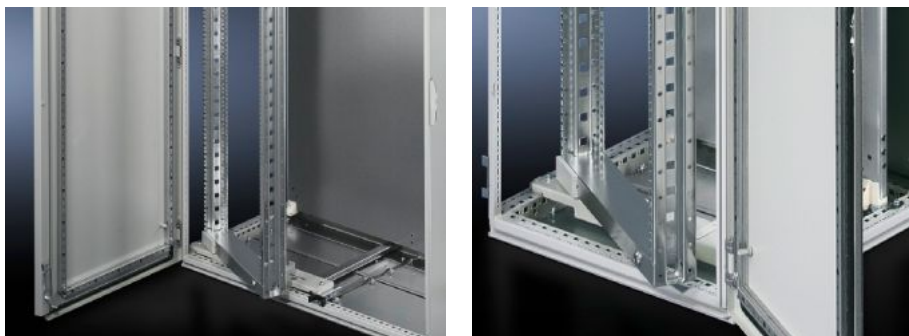

IT INFRASTRUCTURE

SOFTWARE & SERVICES

FRIEDHELM LOH GROUP

SR 2322.700 - Bastidor móvil, grande, sin pantalla para armarios TS, VX SE de 600 y 1200 mm de ancho

Para armarios de 600 mm y 1200 mm de ancho, 22 - 45 alt.rack, sin pantalla, para montaje de componentes de 482,6 mm (19").

Características

Referencia	SR 2322.700
Descripción producto	Para el montaje de componentes de 482,6 mm (19").
Material	Chapa de acero
Superficie	Galvanizada
Unidad de envase	Incl. aldabilla con bombín de doble paletón Material para la fijación al juego de montaje
Observación para el montaje	Según la posición de montaje se precisan chasis de sistema TS 23 x 73 mm o chasis de sistema TS 17 x 73 mm
Observación	Para más posibilidades de equipamiento ver "Técnica en detalle"
Adecuado para	Tipo de armario: TS Anchura: = 600 mm = 1.200 mm Altura: ≥ 1.200 mm
Unidades de altura	22 UA
Adecuado para tipo de armario	TS
Unidad de embalaje	1 pza(s).
Peso neto	8,746 kg

Características

Peso bruto	9,206 kg
Código arancelario	94039910
ECLASS 8.0	27189261
Descripción producto	SR Bastidor móvil, grande, sin pantalla, para TS, VX SE, para An. 600/1200 mm, 22 UA
