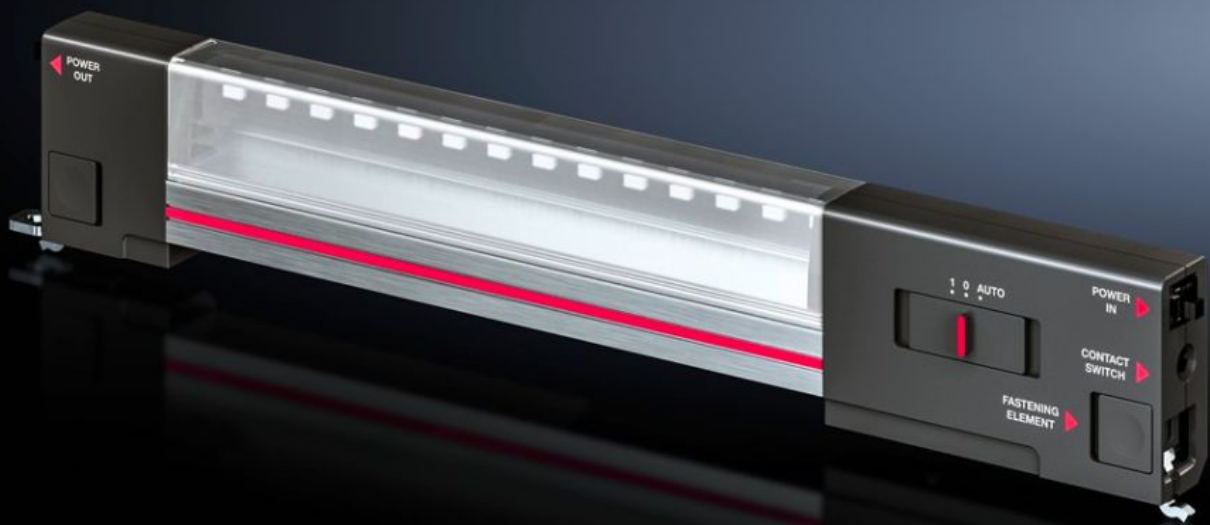

Rittal – The System.

Faster – better – everywhere.

SZ 2500.114 Luminaria LED

Estado: 28/06/2026 (Fuente: rittal.com/co-es)

ENCLOSURES

POWER DISTRIBUTION

CLIMATE CONTROL

IT INFRASTRUCTURE

SOFTWARE & SERVICES

FRIEDHELM LOH GROUP

SZ 2500.114 - Luminaria LED

¡Luminaria LED - la primera luminaria pensada para armarios de distribución! Innovadora técnica led para proporcionar más luz hasta el último rincón.

Características

Referencia	SZ 2500.114
Ejecución	sin base de enchufe
Ventajas	Óptima iluminación de todo el armario A elección con fijación clip, atornillada o imán Equipamiento adecuado para cualquier aplicación
Ejecución	sin base de enchufe
Material	Cuerpo de la luminaria: aluminio extrusionado Cubierta de la iluminación: policarbonato Extremos de la luminaria: PC-ABS
Color	Caja: RAL 7016
Unidad de envase	Incl. tornillos de fijación
Potencia	7 W
Posibilidades de conexión	Alimentación, 2 polos Cableado de paso, 2 polos Interruptor de puerta
Clase de protección	II (aislado)

Características

Tipo de montaje de la luminaria	atornillado fijación clip fijación magnética (accesorios)
Posibilidades de montaje	Para montaje en armarios compactos AX se precisa el carril para montaje interior AX y el ángulo de montaje Directo al perfil del armario con retícula de 25 mm
Flujo luminoso	600 lm
Color de la luz	4000 K (blanco neutro)
Observación	Pedir los accesorios de conexión por separado
Dimensiones	Anchura: 337 mm Altura: 55 mm Profundidad: 23 mm
Campo de temperatura de servicio	-20 °C...55 °C
Tensión de servicio	100 V - 230 V, 1~, 50 Hz/60 Hz
Grado de protección IP según IEC 60 529	IP 20
Unidad de embalaje	1 pza(s).
Peso neto	0,36 kg
Peso bruto	0,362 kg
PCF/VE (Cradle-to-Gate)	7,4
Código arancelario	94054990
ETIM 9	EC000321
ETIM 8	EC000321
ECLASS 8.0	27189241
Descripción producto	SZ Luminaria LED 600 lumen, L: 337 mm, 100-230 V, UL