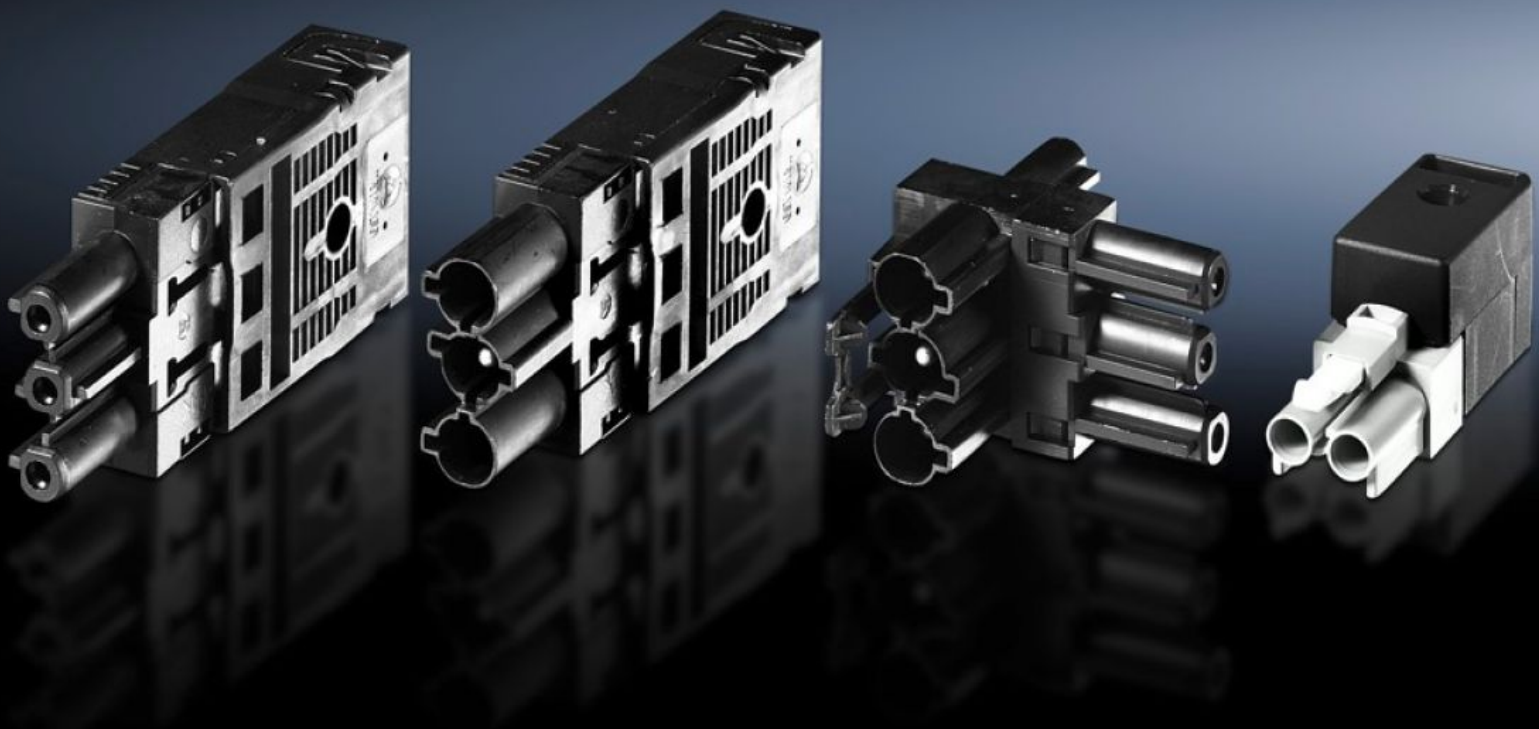

Rittal – The System.

Faster – better – everywhere.

SZ 2507.100

Accesorios de conexión: para configuración propia

Estado: 25/05/2026 (Fuente: rittal.com/co-es)

ENCLOSURES

POWER DISTRIBUTION

CLIMATE CONTROL

IT INFRASTRUCTURE

SOFTWARE & SERVICES

FRIEDHELM LOH GROUP