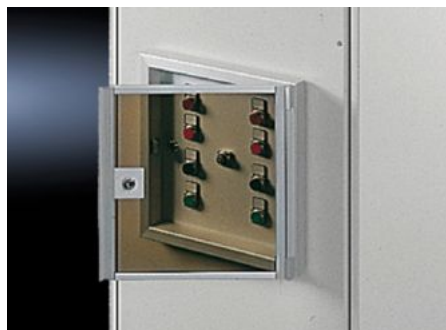

IT INFRASTRUCTURE

SOFTWARE & SERVICES

FRIEDHELM LOH GROUP

FT 2792.000 - Ventanas para paneles de mando

Para la protección de los elementos de mando e indicación. Con una altura de montaje de máx. 35 mm adecuado para paneles de mando AX y AE.

Características

Referencia	FT 2792.000
Material	Marco: Aluminio, anodizado natural Cristal: acrílico, ahumado
Unidad de envase	Incl. bombín de seguridad con cierre nº 3524 E
Adecuados para referencia	2742.010 2742.000
Adecuado para	Tipo de armario: Panel de mando AX AE Anchura: = 377 mm Altura: = 377 mm
Unidad de embalaje	1 pza(s).
Peso neto	2,086 kg
Peso bruto	2,286 kg
Código arancelario	76101000
ETIM 9	EC002527
ETIM 8	EC002527
ECLASS 8.0	27182204
Descripción producto	FT Ventana para panel de mando 2742.010, 2742.000, aluminio