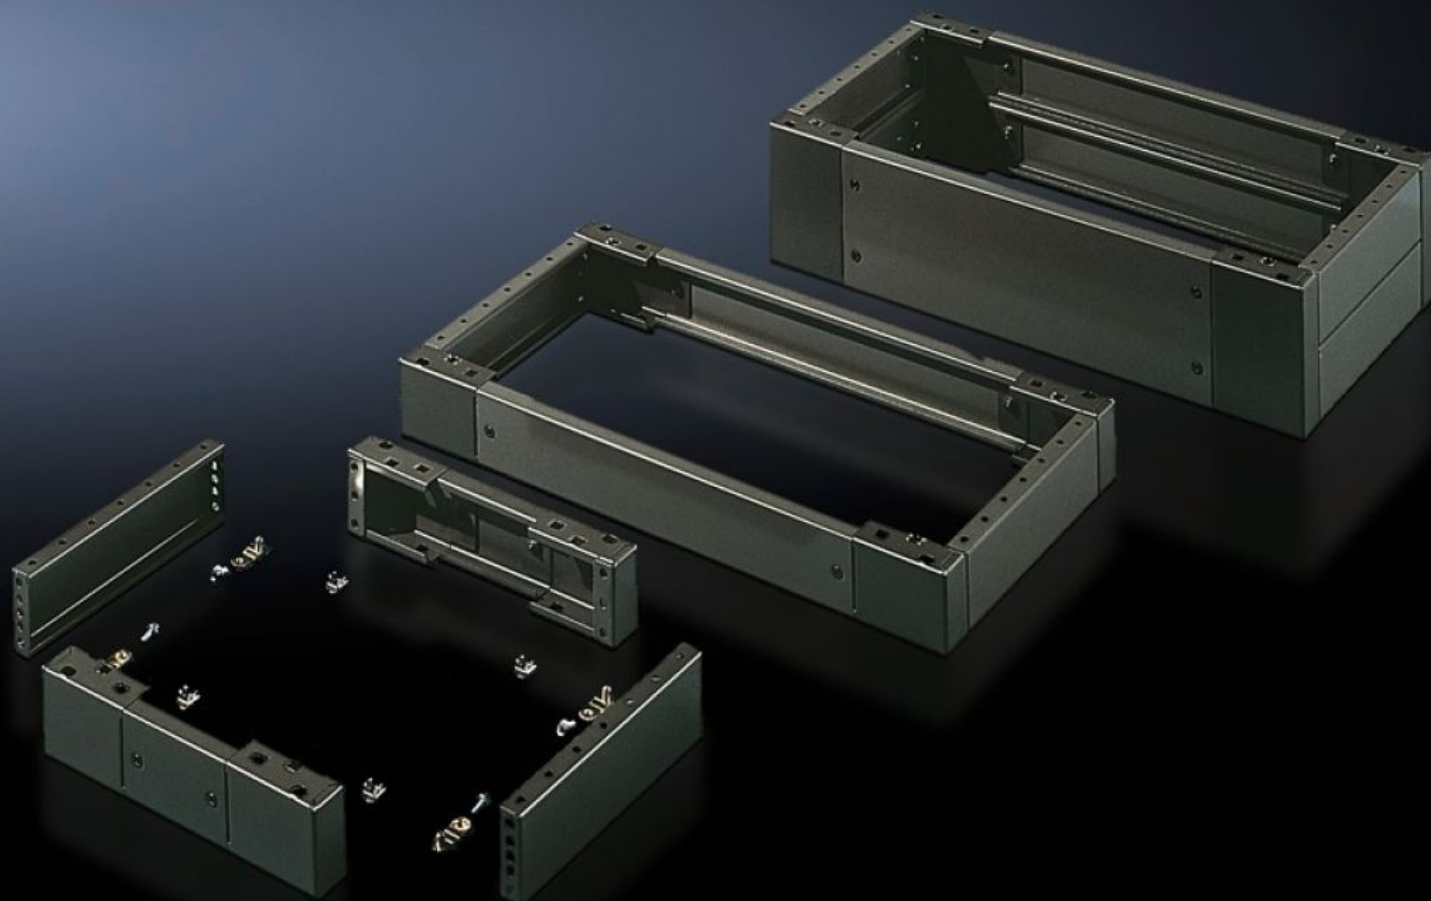

Rittal – The System.

Faster – better – everywhere.

SO 2807.200 Zócalo, completo

Estado: 15/11/2025 (Fuente: rittal.com/co-es)

ENCLOSURES

POWER DISTRIBUTION

CLIMATE CONTROL

IT INFRASTRUCTURE

SOFTWARE & SERVICES

FRIEDHELM LOH GROUP