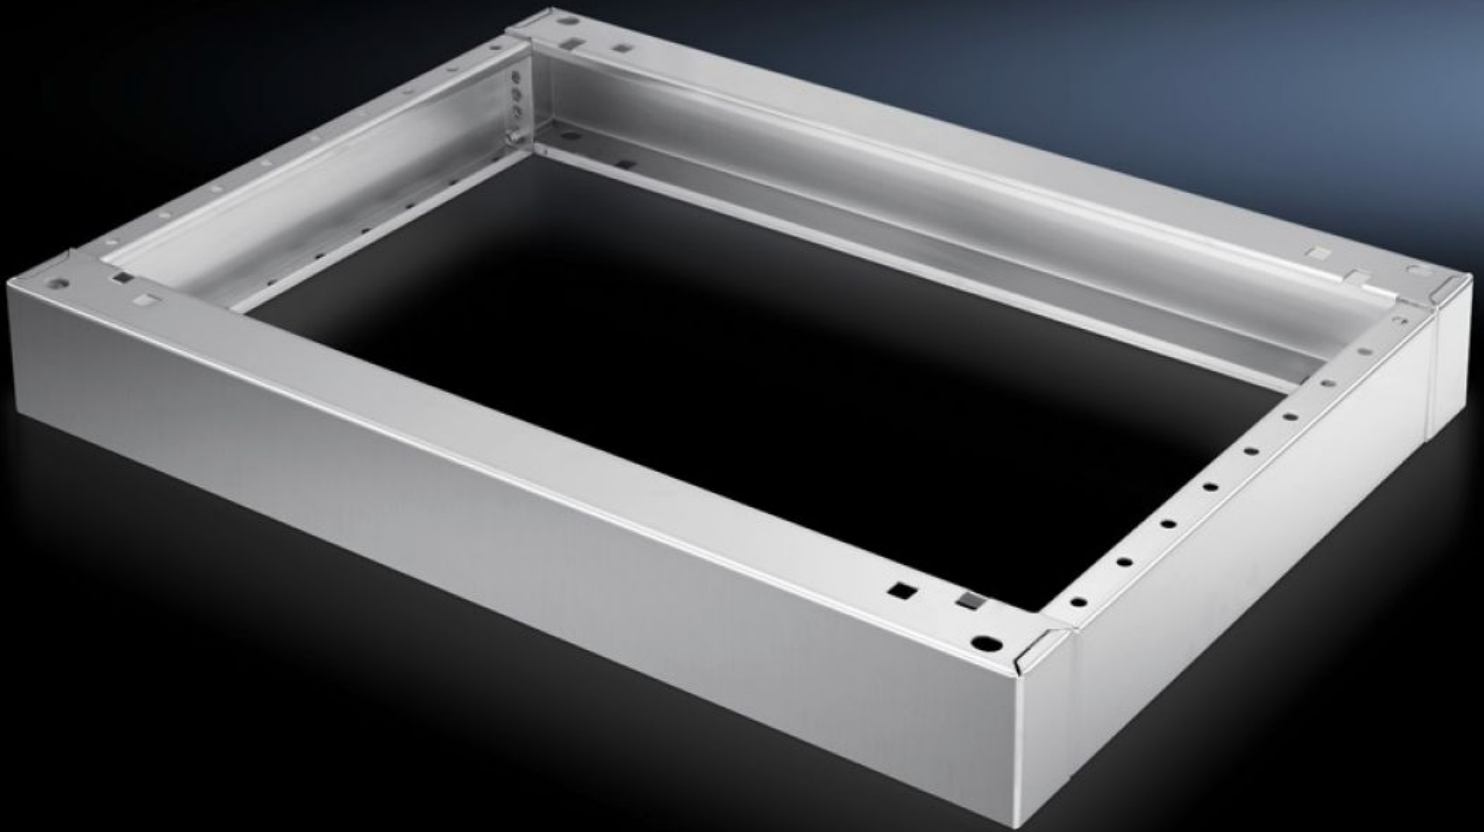

Rittal – The System.

Faster – better – everywhere.

SO 2869.000 Zócalo, completo

Estado: 22/05/2026 (Fuente: rittal.com/co-es)

ENCLOSURES

POWER DISTRIBUTION

CLIMATE CONTROL

IT INFRASTRUCTURE

SOFTWARE & SERVICES

FRIEDHELM LOH GROUP