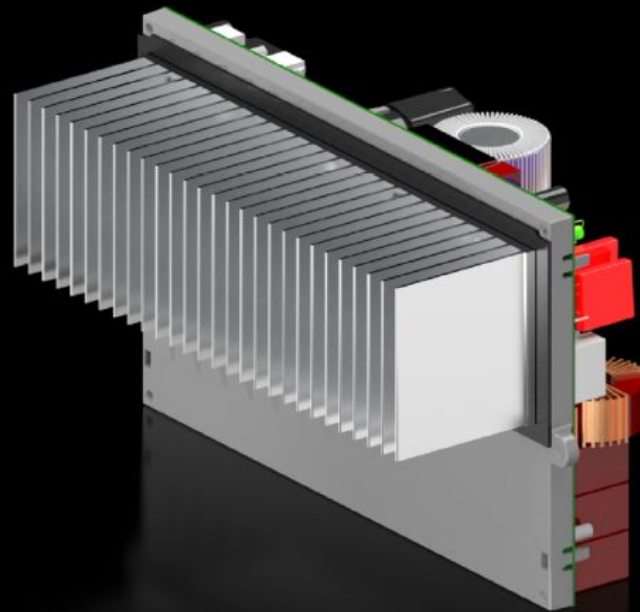

## SK 3398.342 Inverter

Estado: 4/06/2026 (Fuente: [rittal.com/co-es](http://rittal.com/co-es))

ENCLOSURES

POWER DISTRIBUTION

CLIMATE CONTROL

IT INFRASTRUCTURE

SOFTWARE & SERVICES

FRIEDHELM LOH GROUP

# SK 3398.342 - Inverter

Pieza de recambio

## Características

Referencia	SK 3398.342
Adecuados para referencia	3186630 3186930 3187630 3187930 3312810 3320200
Unidad de embalaje	1 pza(s).
Peso neto	3,26 kg
Peso bruto	3,66 kg
Código arancelario	85044087
ETIM 9	EC000855
ETIM 8	EC000855
ECLASS 8.0	27189269
Descripción producto	SK INVERTIDOR