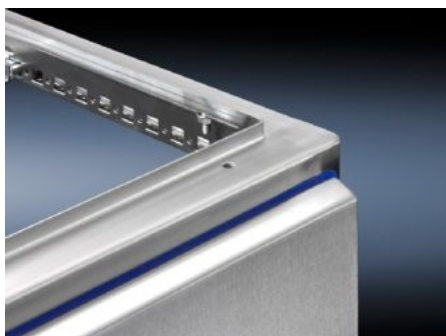

SOFTWARE & SERVICES

FRIEDHELM LOH GROUP

HD 4000.185 - Laterales HD para armario grande HD

Laterales con junta de silicona azul, exterior. Puntos de fijación dentro de la zona estanca.

Características

Referencia	HD 4000.185
Material	Acero inoxidable 1.4301 (AISI 304), 2,0 mm
Unidad de envase	Con material de fijación para atornillar desde el interior
Observación	Por cada lateral montado aumenta la anchura total del armario en 25 mm
Adecuado para	Altura: = 1.800 mm Profundidad: = 500 mm
Unidad de embalaje	2 pza(s).
Peso neto	32 kg
Código arancelario	94039910
ETIM 9	EC002524
ETIM 8	EC002524
ECLASS 8.0	27182101
Descripción producto	HD LATERALES INOX. 1800x500mm