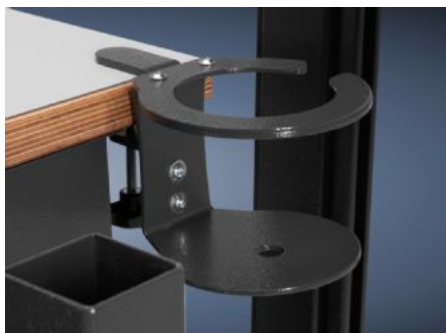

# AS 4051.113 - Soporte de herramientas, redondo para WS 540

Para un almacenaje seguro de herramientas manuales o bebidas. El soporte de herramientas se fija al tablero de la mesa de la WS 540.

## Características

Referencia	AS 4051.113
Descripción producto	Para un almacenaje seguro de herramientas manuales o bebidas. El soporte de herramientas se fija al tablero de la mesa de la WS 540.
Datos técnicos	Dimensiones (An. x Al. x Pr.): 140 x 87 x 200 mm
Aplicación	Soporte para herramientas manuales como destornillador eléctrico, secador de aire caliente o botellas de bebidas Para herramientas manuales con un diámetro de hasta 80 mm
Material	Chapa de acero
Color	RAL 7016
Unidad de envase	Soporte de herramientas, redondo Incl. material de fijación
Adecuados para referencia	4051.100
Unidad de embalaje	1 pza(s).
Peso neto	0,7 kg
Peso bruto	0,9 kg
Código arancelario	73269098
ETIM 9	EC002778