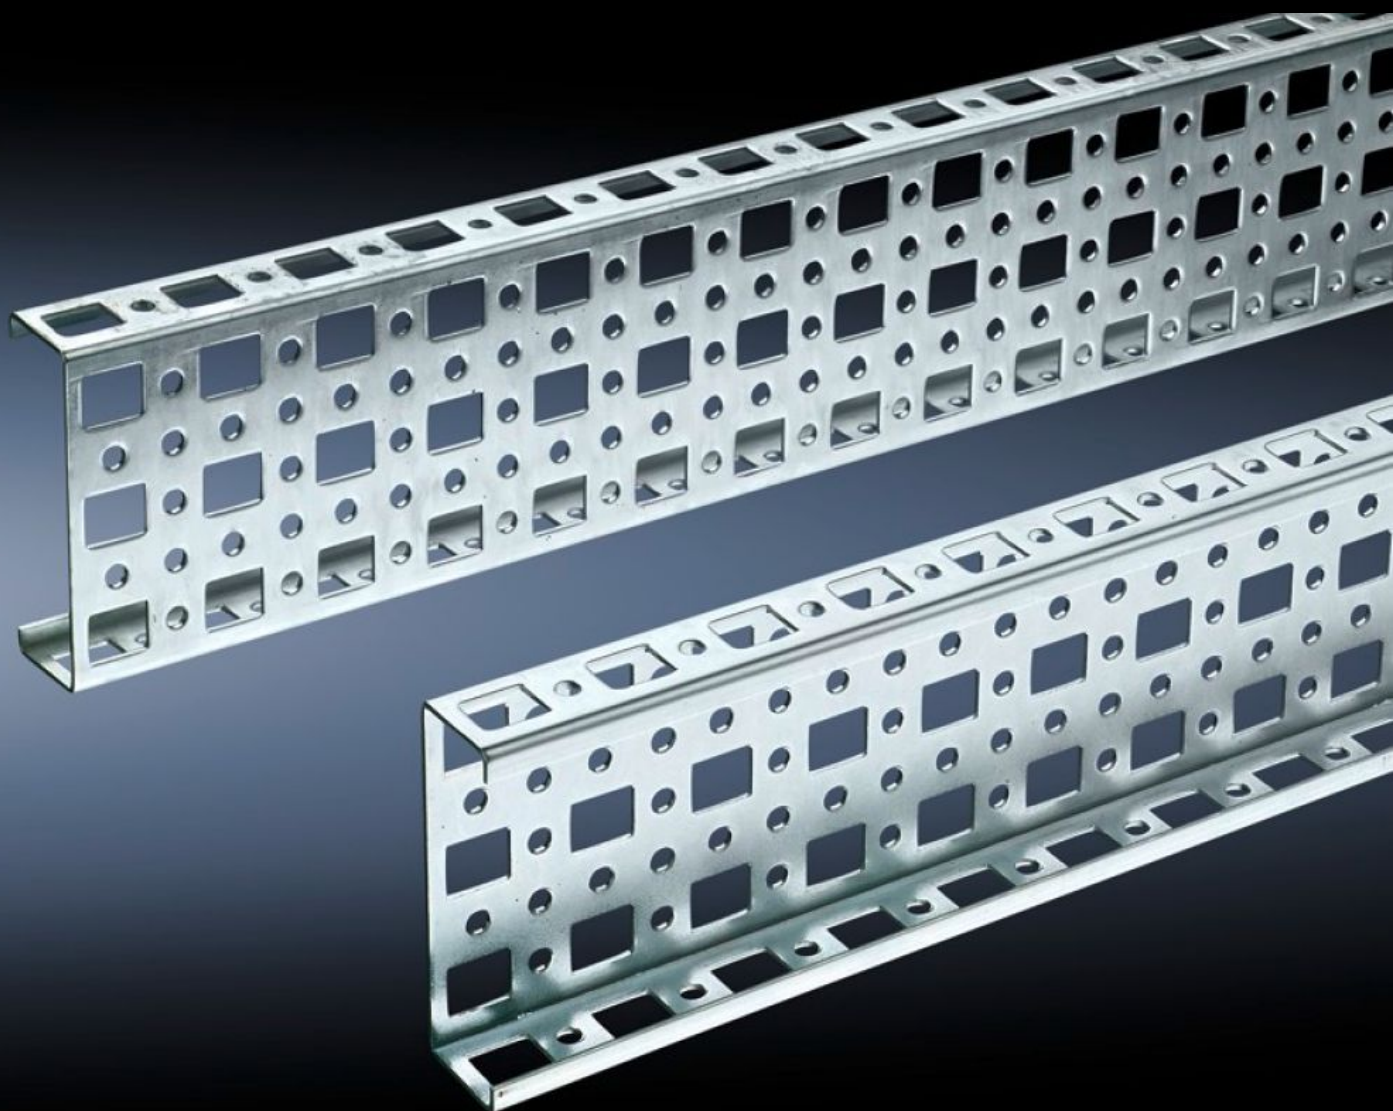

Rittal – The System.

Faster – better – everywhere.

SZ 4378.000

Chasis de montaje PS 23 x 73 mm

Estado: 16/02/2026 (Fuente: rittal.com/co-es)

ENCLOSURES

POWER DISTRIBUTION

CLIMATE CONTROL

IT INFRASTRUCTURE

SOFTWARE & SERVICES

FRIEDHELM LOH GROUP

SZ 4378.000 - Chasis de montaje PS 23 x 73 mm para TS, VX SE

Para montaje en los perfiles horizontales y verticales TS del armario y soporte combinado PS.

Características

Referencia	SZ 4378.000
Material	Chapa de acero
Superficie	Galvanizada
Longitud	1.095 mm
Posibilidades de montaje	Al perfil vertical del armario directamente mediante soportes combinados TS y mediante guía de adaptación para compatibilidad PS en combinación con soportes combinados PS. Al perfil horizontal del armario directamente mediante soportes combinados PS
Adecuado para	Tipo de armario: TS VX SE Suitable for width or height or depth: 1.200 mm
Unidad de embalaje	4 pza(s).
Peso neto	4.636
Peso bruto	4.834
Código arancelario	73269098
EAN	4028177100039
ETIM 9	EC002625