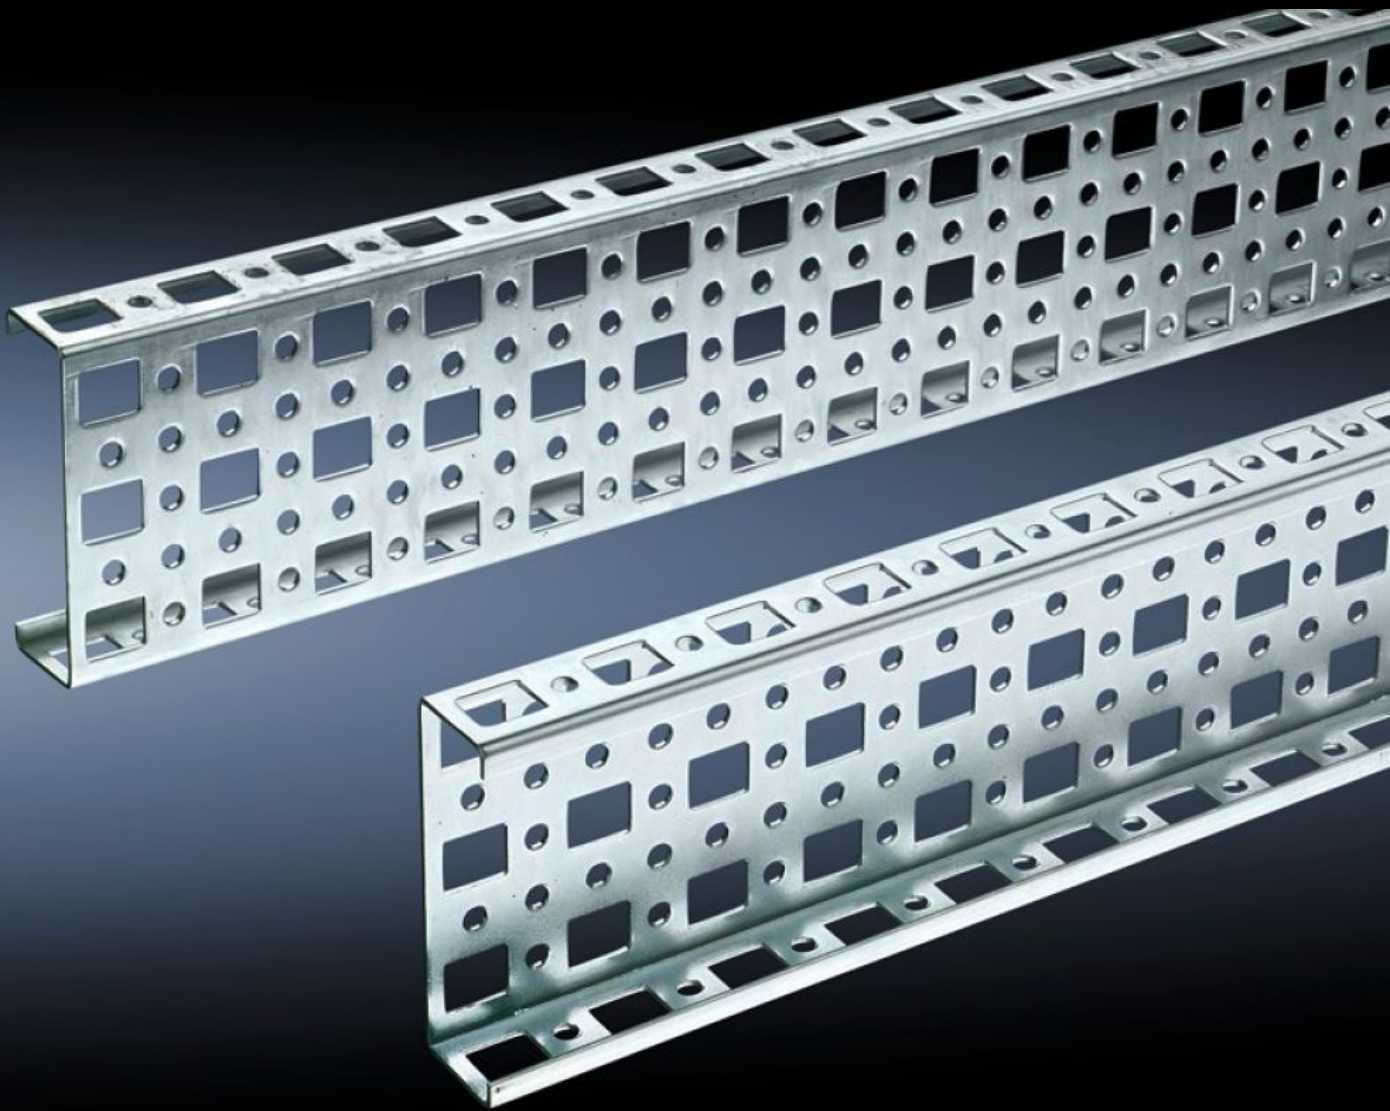

**Rittal – The System.**

Faster – better – everywhere.

**SZ 4379.000**

**Chasis de montaje PS 23 x 73 mm**

Estado: 4/11/2025 (Fuente: [rittal.com/co-es](http://rittal.com/co-es))

ENCLOSURES

POWER DISTRIBUTION

# SZ 4379.000 - Chasis de montaje PS 23 x 73 mm para TS, VX SE

Para montaje en los perfiles horizontales y verticales TS del armario y soporte combinado PS.

## Características

Referencia	SZ 4379.000
Material	Chapa de acero
Superficie	Galvanizada
Longitud	1.695 mm
Posibilidades de montaje	Al perfil vertical del armario directamente mediante soportes combinados TS y mediante guía de adaptación para compatibilidad PS en combinación con soportes combinados PS. Al perfil horizontal del armario directamente mediante soportes combinados PS
Adecuado para	Tipo de armario: TS VX SE Suitable for width or height or depth: 1.800 mm
Unidad de embalaje	4 pza(s).
Peso neto	7.068
Peso bruto	7.441
Código arancelario	73269098
EAN	4028177100053
ETIM 9	EC002625