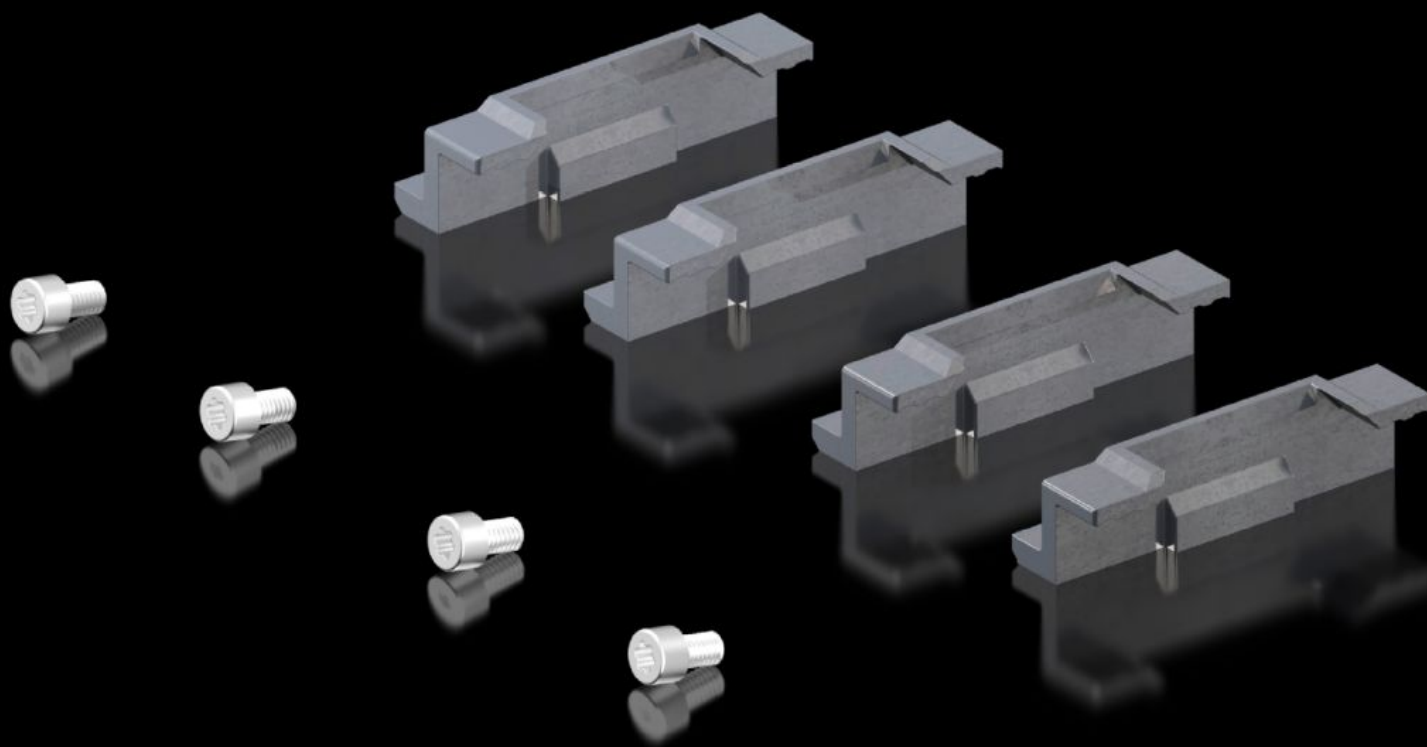

Rittal – The System.

Faster – better – everywhere.

TS 5050.412 Piezas de cierre

Estado: 21/05/2026 (Fuente: rittal.com/co-es)

ENCLOSURES

POWER DISTRIBUTION

CLIMATE CONTROL

IT INFRASTRUCTURE

SOFTWARE & SERVICES

FRIEDHELM LOH GROUP

TS 5050.412 - Piezas de cierre para TS de dos puertas

Características

Referencia	TS 5050.412
Unidad de envase	Piezas de cierre Incl. material de fijación
Unidad de embalaje	1 pza(s).
Peso neto	0,26 kg
Peso bruto	0,262 kg
Código arancelario	83016000
ETIM 9	EC002626
ETIM 8	EC002626
ECLASS 8.0	27189266
Descripción producto	TS pieza de cierre de doble puerta