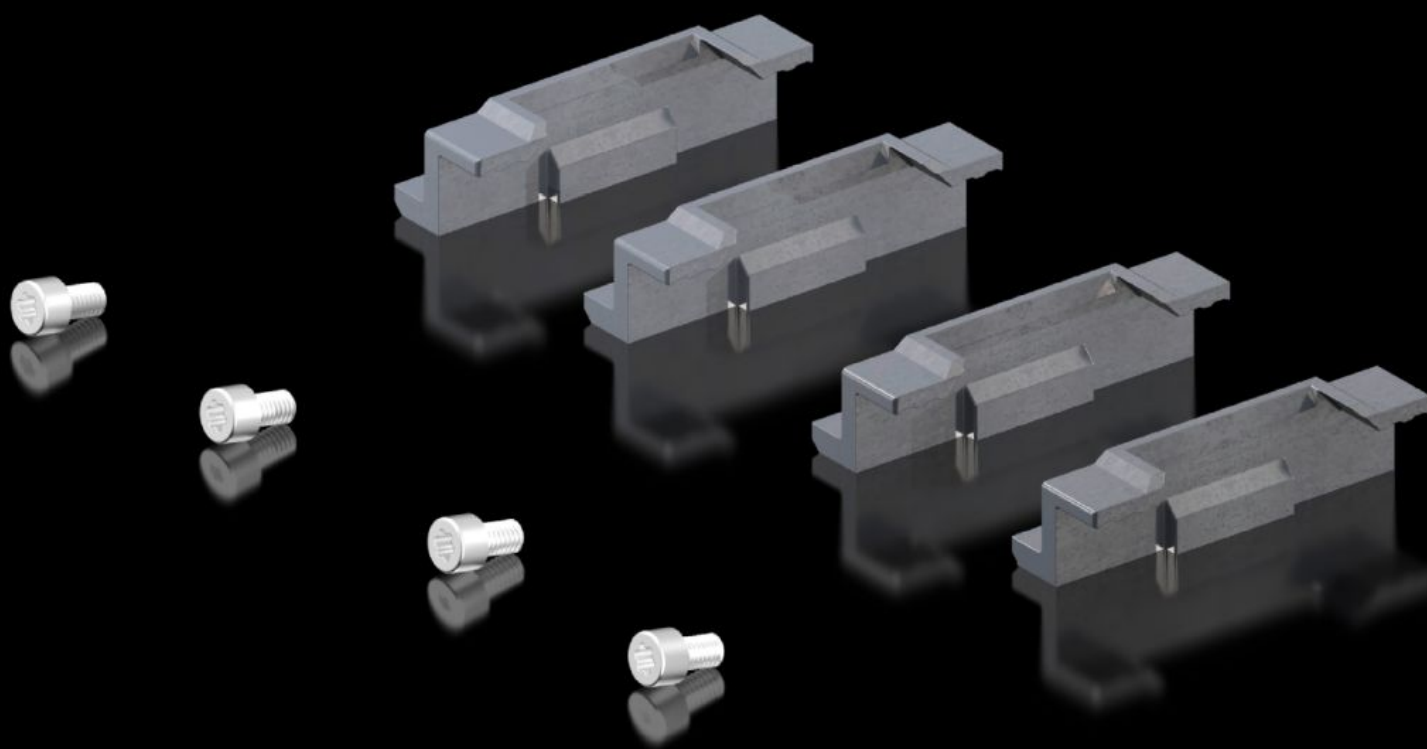

Rittal – The System.

Faster – better – everywhere.

TS 5050.412 Piezas de cierre

Estado: 21/05/2026 (Fuente: rittal.com/co-es)

ENCLOSURES

POWER DISTRIBUTION

CLIMATE CONTROL

IT INFRASTRUCTURE

SOFTWARE & SERVICES

FRIEDHELM LOH GROUP

TS 5050.412 - Piezas de cierre para TS de dos puertas

Características

Referencia	TS 5050.412
Unidad de envase	Piezas de cierre Incl. material de fijación
Unidad de embalaje	1 pza(s).
Peso neto	0,26 kg
Peso bruto	0,262 kg
Código arancelario	83016000
ETIM 9	EC002626
ETIM 8	EC002626
ECLASS 8.0	27189266
Descripción producto	TS pieza de cierre de doble puerta