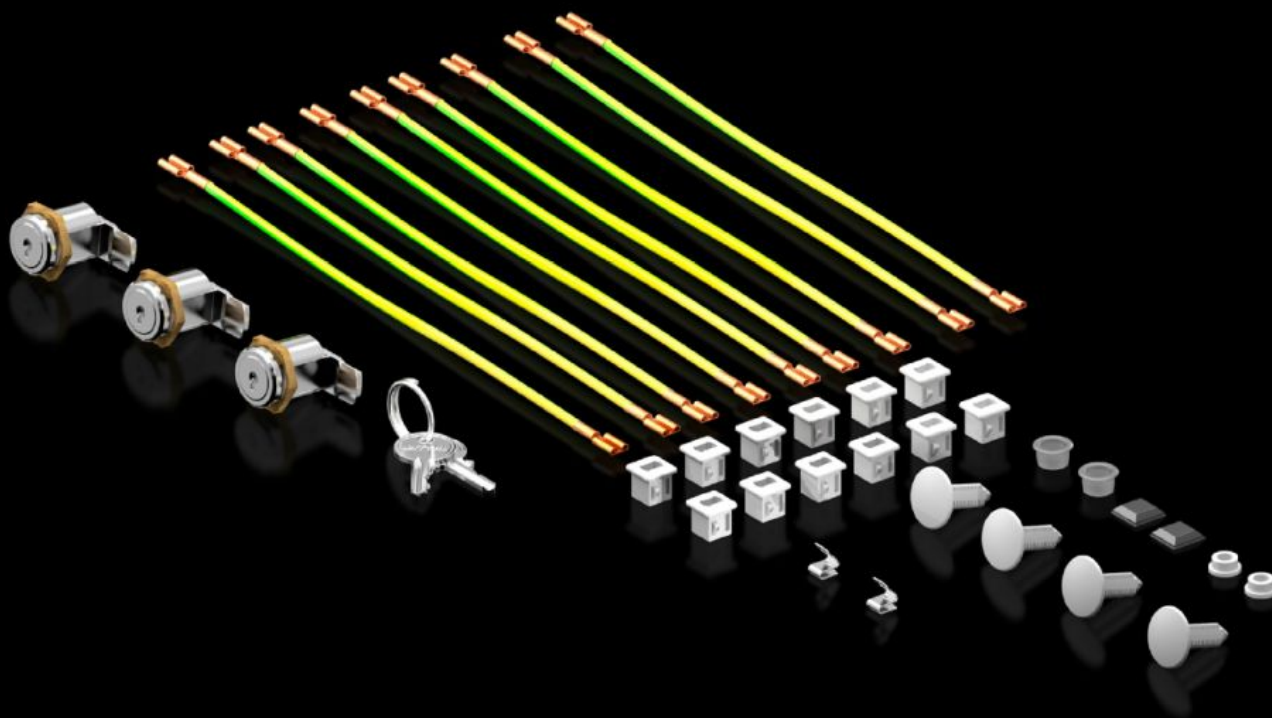

Rittal – The System.

Faster – better – everywhere.

DK 5050.587

Bolsa de accesorios

Estado: 14/05/2026 (Fuente: rittal.com/co-es)

ENCLOSURES

POWER DISTRIBUTION

CLIMATE CONTROL

IT INFRASTRUCTURE

SOFTWARE & SERVICES

FRIEDHELM LOH GROUP

DK 5050.587 - Bolsa de accesorios para FlatBox

Recambios disponibles: Bolsa de accesorios

Características

Referencia	DK 5050.587
Adecuados para referencia	7507000 7507010 7507020 7507030
Unidad de embalaje	1 pza(s).
Peso neto	0,2 kg
Peso bruto	0,233 kg
Código arancelario	83024900
ETIM 9	EC000261
ECLASS 8.0	27180101
Descripción producto	DK Bolsa accesorios