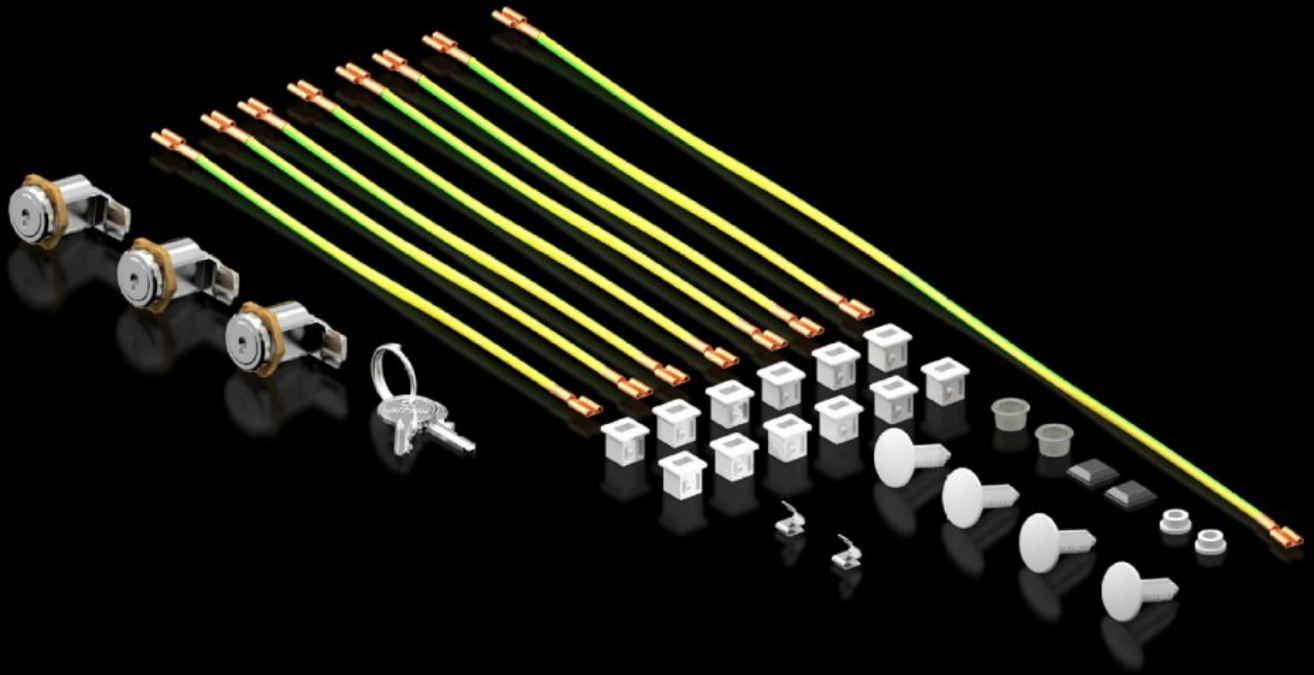

Rittal – The System.

Faster – better – everywhere.

DK 5050.589 Bolsa de accesorios

Estado: 10/06/2026 (Fuente: rittal.com/co-es)

ENCLOSURES

POWER DISTRIBUTION

CLIMATE CONTROL

IT INFRASTRUCTURE

SOFTWARE & SERVICES

FRIEDHELM LOH GROUP