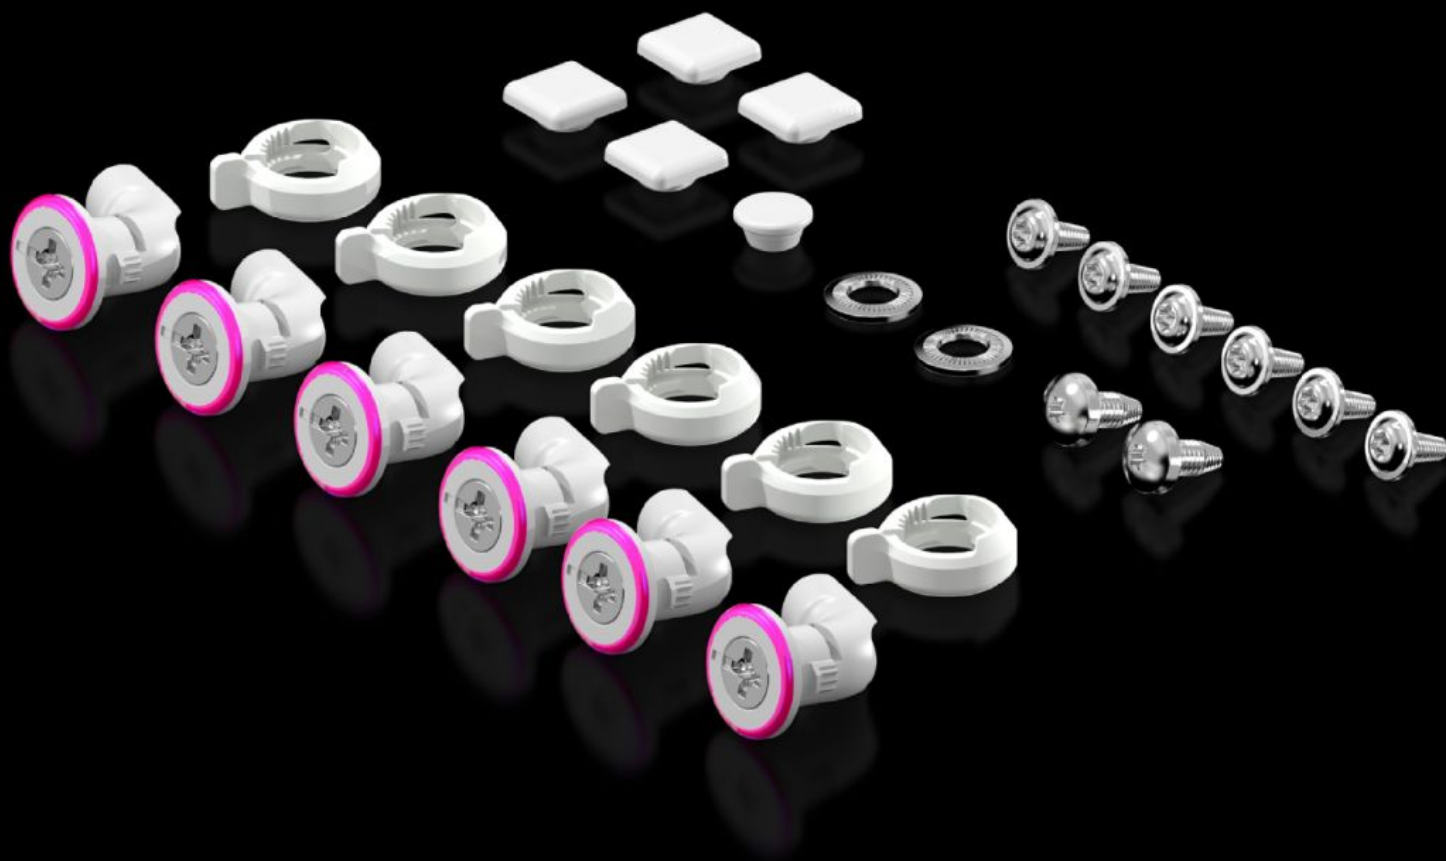

Rittal – The System.

Faster – better – everywhere.

KX 5051.310

Bolsa de accesorios

Estado: 21/05/2026 (Fuente: rittal.com/co-es)

ENCLOSURES

POWER DISTRIBUTION

CLIMATE CONTROL

IT INFRASTRUCTURE

SOFTWARE & SERVICES

FRIEDHELM LOH GROUP

KX 5051.310 - Bolsa de accesorios para KX

Características

Referencia	KX 5051.310
Unidad de embalaje	1 pza(s).
Peso neto	0,124 kg
Peso bruto	0,124 kg
Código arancelario	83024900
ETIM 9	EC000261
ECLASS 8.0	27180101