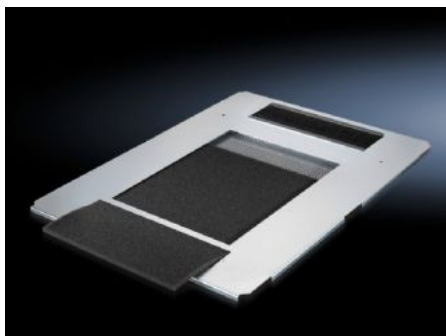

Rittal – The System.

Faster – better – everywhere.

DK 5502.330

**Chapa de entrada de cables, una
pieza, con aireación**

Estado: 23/05/2026 (Fuente: rittal.com/co-es)

ENCLOSURES

POWER DISTRIBUTION

CLIMATE CONTROL

IT INFRASTRUCTURE

SOFTWARE & SERVICES

FRIEDHELM LOH GROUP

DK 5502.330 - Chapa de entrada de cables, una pieza, con aireación para TS IT

La compensación de potencial a través de elementos de fijación, así como los puntos de puesta a tierra están ya disponibles. Juego de chapas de entrada de cables para cubrir la totalidad de la abertura del suelo.

Características

Referencia	DK 5502.330
Descripción producto	Para cubrir por completo el grupo de suelo en una pieza. Completamente perforada. Permite así la entrada de aire frío a través del suelo o la zona del zócalo. Especialmente en armarios con climatización para racks se garantiza así la circulación de aire frío. Con escobilla trasera para una cómoda entrada de los cables desde abajo a través de todo el ancho del armario. Las guías integradas facilitan la colocación y sustitución de una estera filtrante.
Material	Chapa de acero Escobilla: plástico, UL 94-HB Esteras filtrantes: espuma
Superficie	Galvanizada
Unidad de envase	Chapa de entrada de cables, una pieza, con aireación, con guía de cables trasera Esteras filtrantes Incl. material de fijación