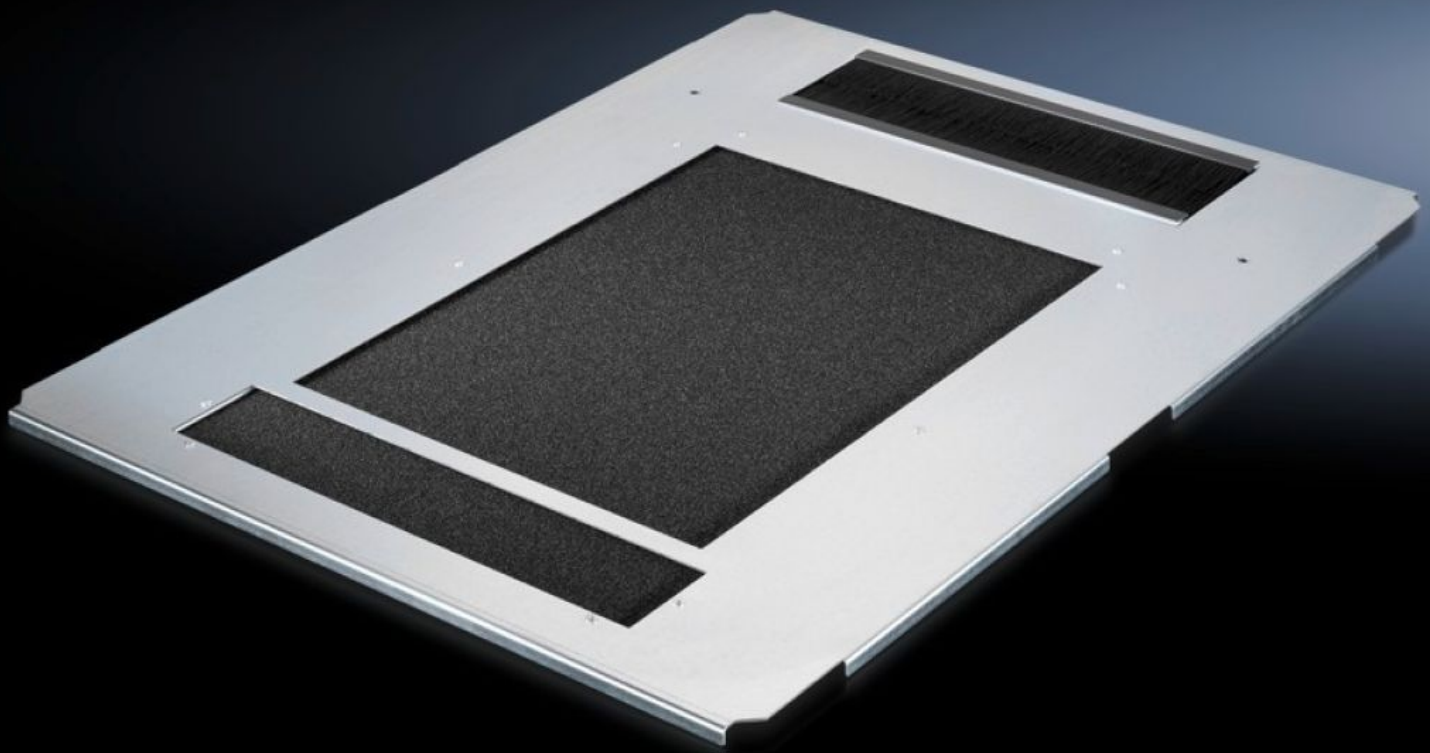

Rittal – The System.

Faster – better – everywhere.

DK 5502.330

**Chapa de entrada de cables, una
pieza, con aireación**

Estado: 23/05/2026 (Fuente: rittal.com/co-es)

ENCLOSURES

POWER DISTRIBUTION

CLIMATE CONTROL

IT INFRASTRUCTURE

SOFTWARE & SERVICES

FRIEDHELM LOH GROUP

DK 5502.330 - Chapa de entrada de cables, una pieza, con aireación para TS IT

La compensación de potencial a través de elementos de fijación, así como los puntos de puesta a tierra están ya disponibles. Juego de chapas de entrada de cables para cubrir la totalidad de la abertura del suelo.

Características

Referencia	DK 5502.330
Descripción producto	Para cubrir por completo el grupo de suelo en una pieza. Completamente perforada. Permite así la entrada de aire frío a través del suelo o la zona del zócalo. Especialmente en armarios con climatización para racks se garantiza así la circulación de aire frío. Con escobilla trasera para una cómoda entrada de los cables desde abajo a través de todo el ancho del armario. Las guías integradas facilitan la colocación y sustitución de una estera filtrante.
Material	Chapa de acero Escobilla: plástico, UL 94-HB Esteras filtrantes: espuma
Superficie	Galvanizada
Unidad de envase	Chapa de entrada de cables, una pieza, con aireación, con guía de cables trasera Esteras filtrantes Incl. material de fijación