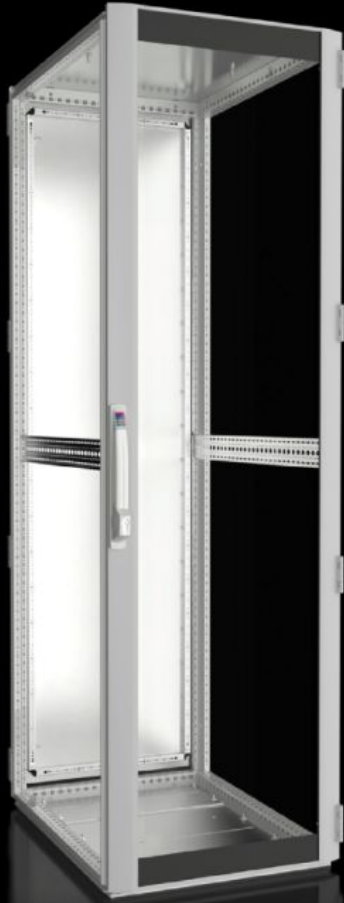

Rittal – The System.

Faster – better – everywhere.

DK 5530.790

Armario para redes/servidores TS IT

Estado: 21/06/2026 (Fuente: rittal.com/co-es)

ENCLOSURES

POWER DISTRIBUTION

CLIMATE CONTROL

IT INFRASTRUCTURE

SOFTWARE & SERVICES

FRIEDHELM LOH GROUP