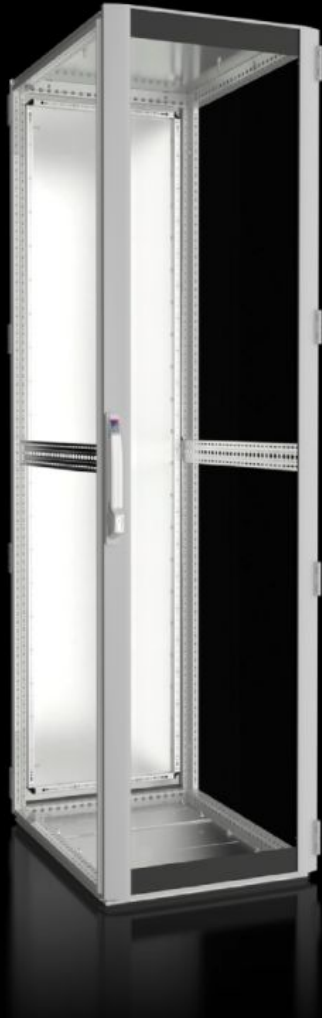

Rittal – The System.

Faster – better – everywhere.

DK 5531.790

Armario para redes/servidores TS IT

Estado: 26/05/2026 (Fuente: rittal.com/co-es)

ENCLOSURES

POWER DISTRIBUTION

CLIMATE CONTROL

IT INFRASTRUCTURE

SOFTWARE & SERVICES

FRIEDHELM LOH GROUP

DK 5531.790 - Armario para redes/servidores TS IT con puerta transparente, IP 55, armario vacío

TS IT puerta transparente, para una climatización directa en relación con el armario. Sin equipamiento interior de 19" como armario vacío para un montaje individualizado disponible en diferentes dimensiones y con un grado de protección hasta IP 55.

Características

Referencia	DK 5531.790
Material	Chapa de acero Aluminio
Superficie	Armazón de armario: imprimación por inmersión Equipamiento interior: imprimación por inmersión Puertas y techo: imprimación por inmersión, texturizados
General colour	RAL 7035
Color	Bastidor y piezas planas: RAL 7035
Unidad de envase	Armazón de armario TS 8 con puertas y techo Puerta frontal transparente con marco de aluminio (180°) Puerta de chapa de acero posterior, con bisagras de 180° Cierre delante y detrás: empuñadura Confort para cilindros medios y cierre de seguridad 3524 E Chapa de techo, de una pieza, ciega Bandeja de base con chapa de entrada de cables, varias piezas, ciegas Junta de ensamblaje y juego de estanqueidad para chapas de suelo (adjunto) Accesorios de conexión para compensación de potencial con punto de puesta a tierra (adjunto) 12 abrochadores de 19" 1 UA con contacto (adjuntos) 50 tornillos cilíndricos con hexágono interior, conductores (adjuntos) Gama IPPC
Dimensiones	Anchura: 600 mm Altura: 2.200 mm Profundidad: 800 mm