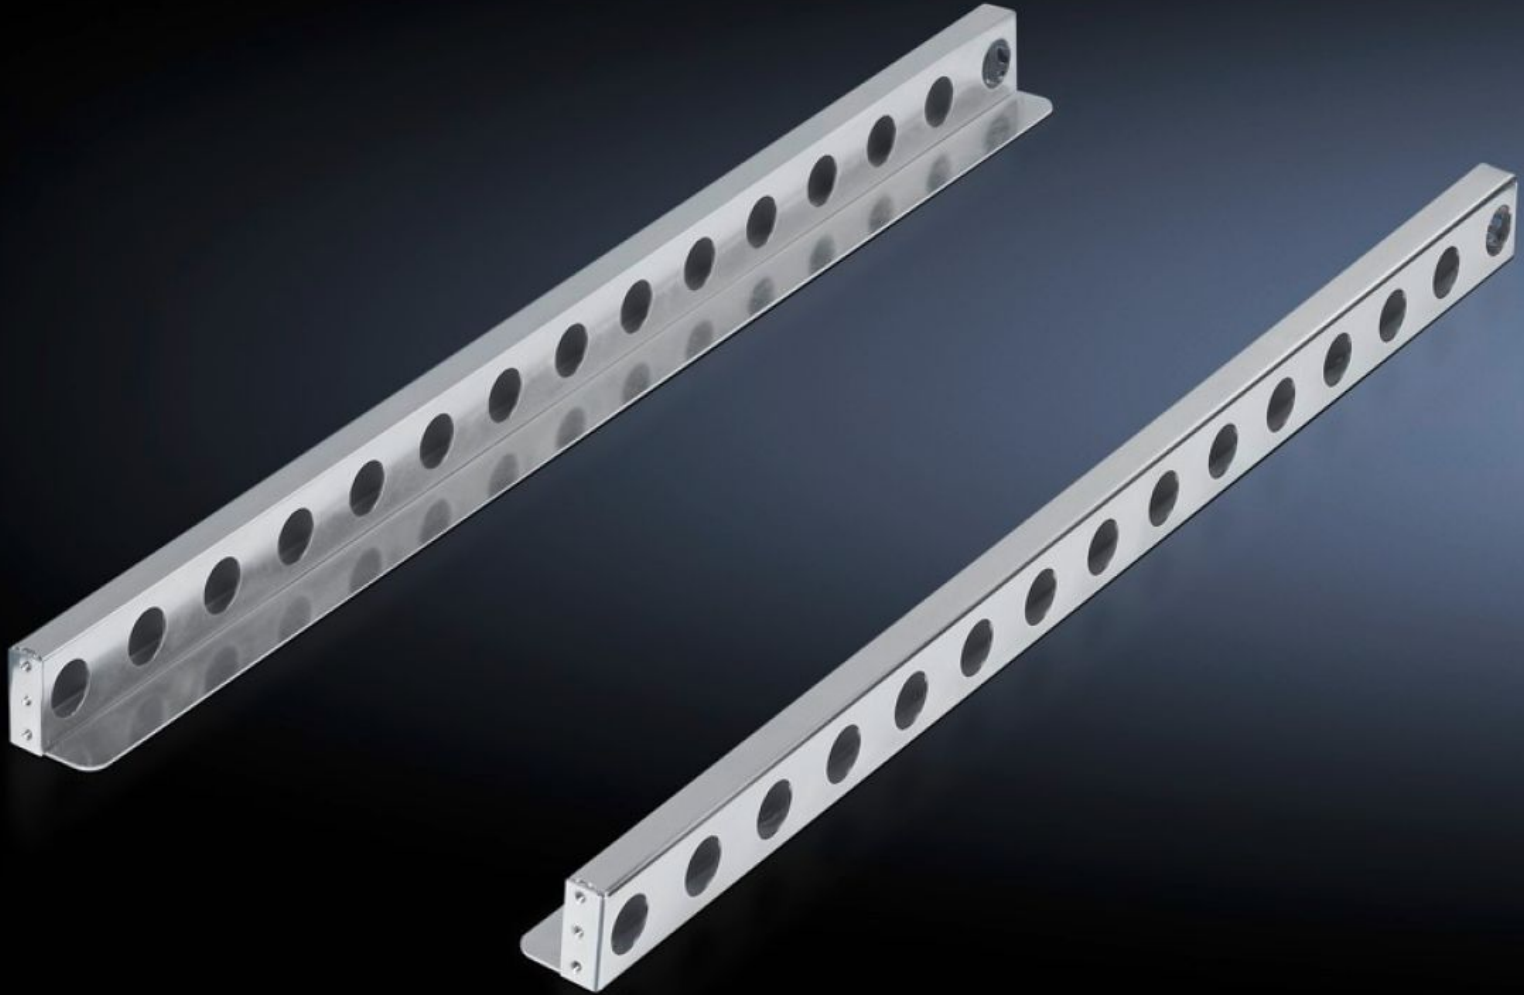

Rittal – The System.

Faster – better – everywhere.

DK 7063.740

Guías deslizantes, para cargas pesadas

Estado: 5/04/2026 (Fuente: rittal.com/co-es)

ENCLOSURES

POWER DISTRIBUTION

CLIMATE CONTROL

IT INFRASTRUCTURE

SOFTWARE & SERVICES

FRIEDHELM LOH GROUP

DK 7063.740 - Guías deslizantes, para cargas pesadas para TE

Con guías perfil en forma de L o marco de montaje en pulgadas y una distancia de los niveles de 745 mm, montaje rápido y sencillo mediante bridas para el nivel posterior.

Características

Referencia	DK 7063.740
Descripción producto	Para guías perfil en forma de L con una luz interior entre niveles de 745 mm. Fácil y rápido montaje mediante bridas para el nivel posterior.
Material	Chapa de acero
Superficie	Galvanizada
Unidad de envase	Incl. material de fijación
Distance between mounting levels	745 mm
Load capacity static	1.000 N
Superficie de apoyo	Anchura: 50 mm Profundidad: 734 mm
Unidad de embalaje	2 pza(s).
Peso neto	2,71 kg