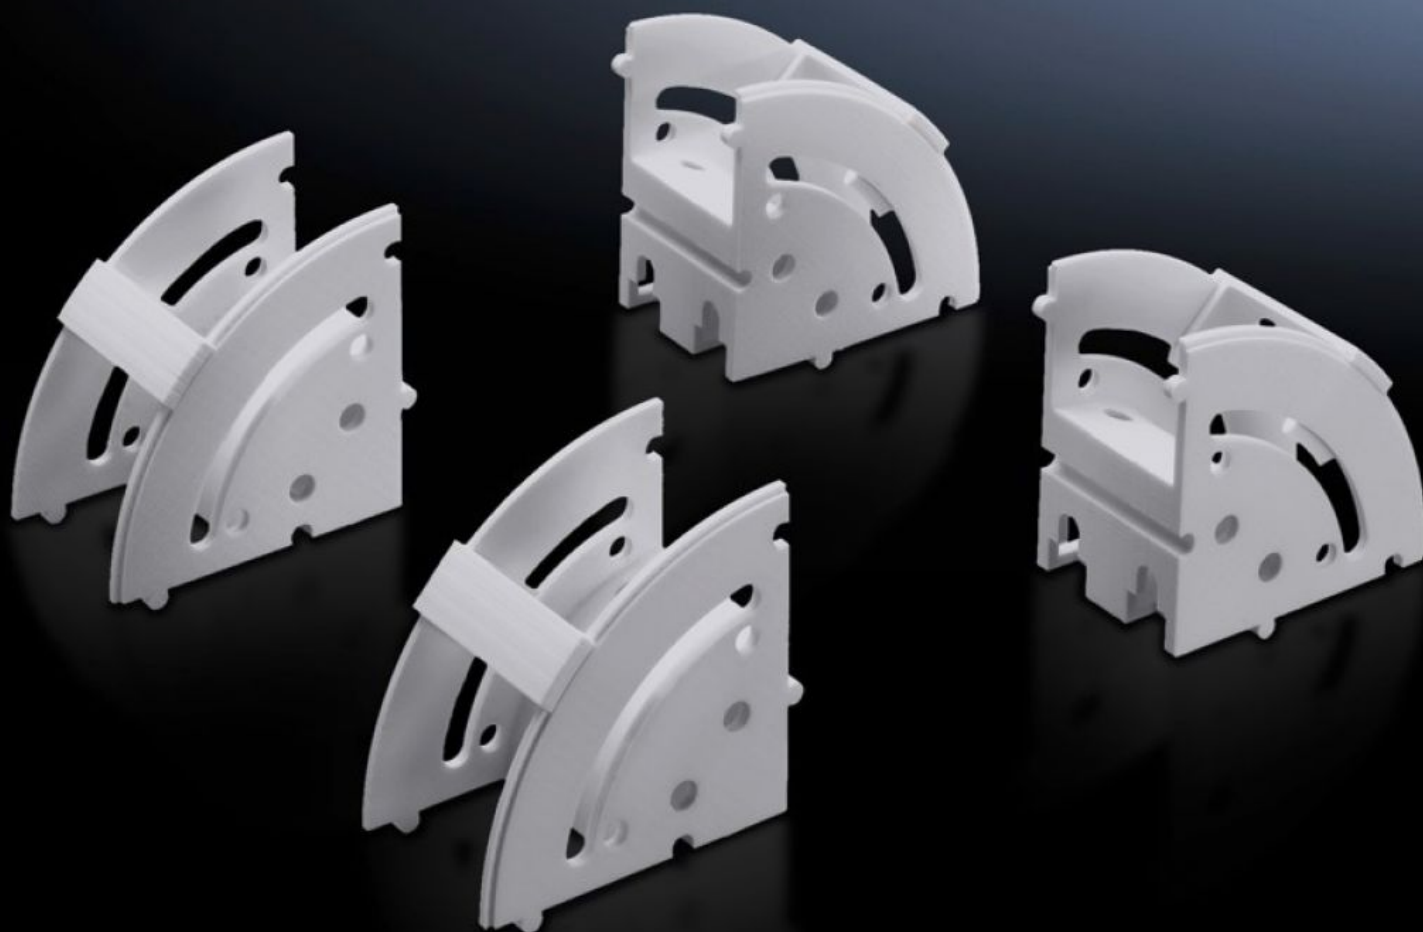

Rittal – The System.

Faster – better – everywhere.

DK 7064.100 Gestor del cableado

Estado: 15/06/2026 (Fuente: rittal.com/co-es)

ENCLOSURES

POWER DISTRIBUTION

CLIMATE CONTROL

IT INFRASTRUCTURE

SOFTWARE & SERVICES

FRIEDHELM LOH GROUP

DK 7064.100 - Gestor del cableado

Para el desvío de cables acorde al sistema, así como el alojamiento de reservas de cable y sobredimensiones. Los elementos pueden utilizarse a elección de forma individual o combinados.

Características

Referencia	DK 7064.100
Descripción producto	Para una orientación de los cables adecuada al sistema manteniendo los grados mínimos de flexión y para alojar sobrantes de cables. Los elementos pueden utilizarse a elección de forma individual o combinados. Pueden combinarse formando elementos de medio círculo o de círculo completo.
Ventajas	Sencillo montaje gracias a la rápida fijación sin herramientas Alternativamente puede atornillarse Troquel multifunción integrado para la fijación de elementos de gestión de cables Perforación de fijación integrada para la fijación de las PDUs en la retícula de 7 UA a través de un taladro de cerradura
Aplicación	Para la gestión del cableado vertical y la tracción de cables en aplicaciones de redes y servidores
Material	Plástico según UL 94-V0
Color	RAL 7035
Unidad de envase	Incl. clips y material de fijación
Unidad de embalaje	8 pza(s).
Peso neto	0,544 kg
Peso bruto	0,557 kg