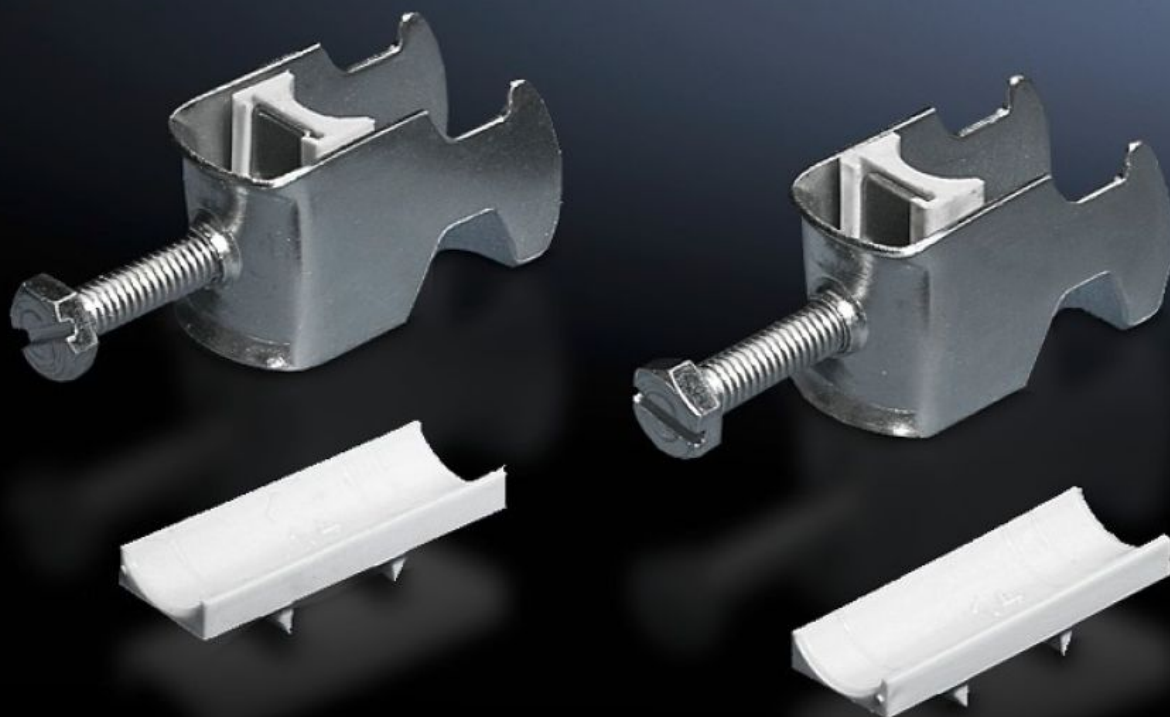

Rittal – The System.

Faster – better – everywhere.

DK 7097.340 Bridas para cables

Estado: 18/06/2025 (Fuente: rittal.com/co-es)

ENCLOSURES

POWER DISTRIBUTION

CLIMATE CONTROL

IT INFRASTRUCTURE

SOFTWARE & SERVICES

FRIEDHELM LOH GROUP

DK 7097.340 - Bridas para cables para guía perfil en C, guía combinada

Para la fijación de los cables a la guía perfil en C.

Características

Referencia	DK 7097.340
Ejecución	para sección de cables 34 – 38 mm
Descripción producto	Para la fijación de los cables a la guía perfil en C.
Material	Chapa de acero
Superficie	Galvanizada
Unidad de envase	Incl. cono de presión de plástico
Sección de cables mín.	34 mm
Sección máx. del cable	38 mm
Unidad de embalaje	25 pza(s).
Peso neto	1.625
Peso bruto	1.657
PCF per pack (cradle-to-gate)	6,3 kg CO2 eq (Cat B)
Note on PCF category	Category B: PCF value (cradle-to-gate) based on the product weight, approximately calculated and self-declared
Código arancelario	73182900
EAN	4028177193208