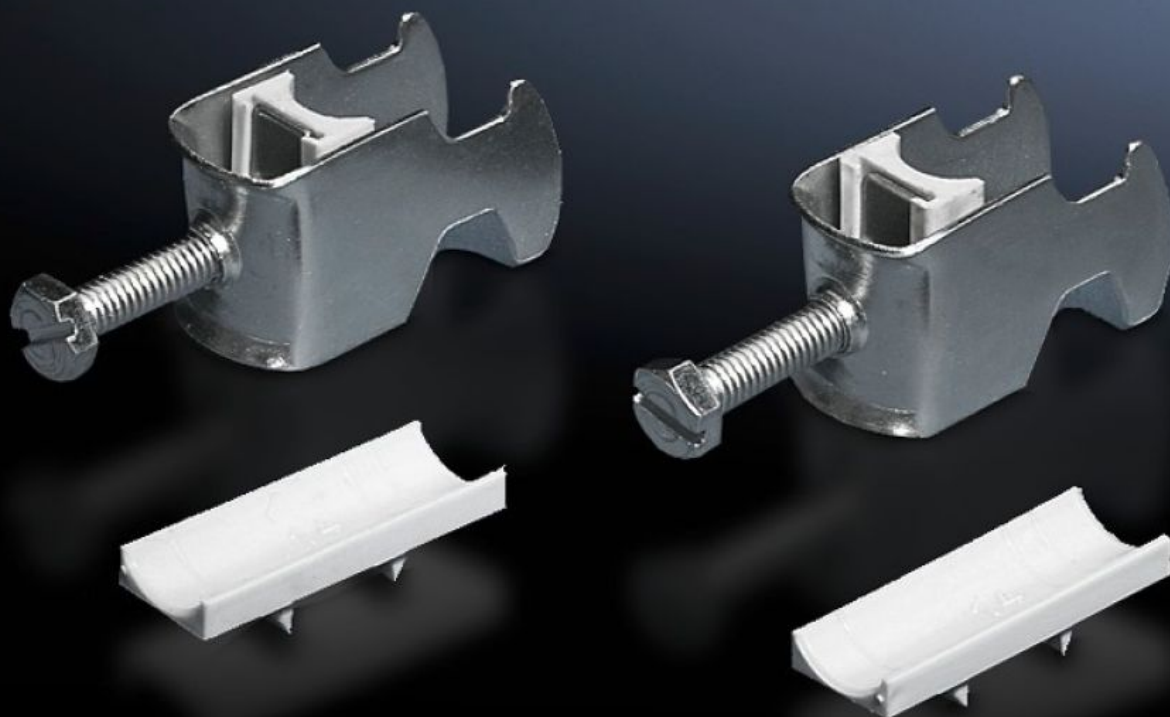

Rittal – The System.

Faster – better – everywhere.

DK 7099.000 Bridas para cables

Estado: 30/01/2026 (Fuente: rittal.com/co-es)

ENCLOSURES

POWER DISTRIBUTION

CLIMATE CONTROL

IT INFRASTRUCTURE

SOFTWARE & SERVICES

FRIEDHELM LOH GROUP

DK 7099.000 - Bridas para cables para guía perfil en C, guía combinada

Para la fijación de los cables a la guía perfil en C.

Características

Referencia	DK 7099.000
Ejecución	para sección de cables 56 – 64 mm
Descripción producto	Para la fijación de los cables a la guía perfil en C.
Material	Chapa de acero
Superficie	Galvanizada
Unidad de envase	Incl. cono de presión de plástico
Sección de cables mín.	56 mm
Sección máx. del cable	64 mm
Unidad de embalaje	25 pza(s).
Peso neto	3.125
Peso bruto	3.461
PCF/VE (Cradle-to-Gate)	13,1 kg CO2 eq (Cat B)
Información sobre la clase PCF	Categoría B: valor PCF (Cradle-to-Gate) calculado aproximadamente en función del peso del producto y autodeclarado
Código arancelario	73182900
EAN	4028177124561