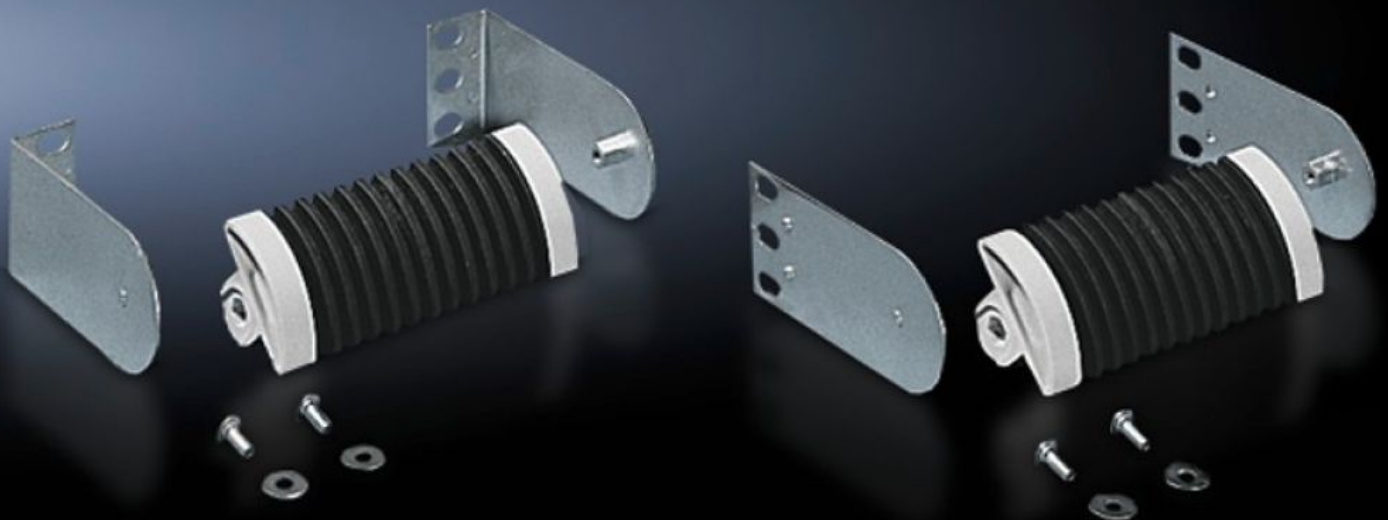

Rittal – The System.

Faster – better – everywhere.

DK 7116.500

Estribos guía de cables de F.O.

Estado: 17/06/2026 (Fuente: rittal.com/co-es)

ENCLOSURES

POWER DISTRIBUTION

CLIMATE CONTROL

IT INFRASTRUCTURE

SOFTWARE & SERVICES

FRIEDHELM LOH GROUP

DK 7116.500 - Estribos guía de cables de F.O.

Para la colocación de cables de fibra óptica de alineación y tipo Jumper en las ranuras del cuerpo interior, una cinta elástica sujeta los diversos cables de fibra óptica hasta Ø 4,5 mm.

Características

Referencia	DK 7116.500
Descripción producto	En las ranuras del cuerpo interior se alojan los cables de alineación o jumper. Una cinta de goma fija cables de F.O. diferentes de hasta Ø 4,5 mm. Se garantiza la tracción y el radio de flexión.
Funcionamiento	Los ángulos de fijación adjuntos tienen una aplicación universal, los cables de F.O. en distintas posiciones de montaje pueden ser guiados en cualquier dirección a lo largo del patch-panel: directamente por el lateral del patch-panel, por delante del patch-panel, por el lateral al lado del patch-panel y por detrás del patch-panel.
Material	plástico bicomponente
Color	Exterior: RAL 7035 Cuerpo interior: RAL 9005
Unidad de envase	2 estribos guía 2 estribos de goma Juego de ensamblaje Incl. material de fijación