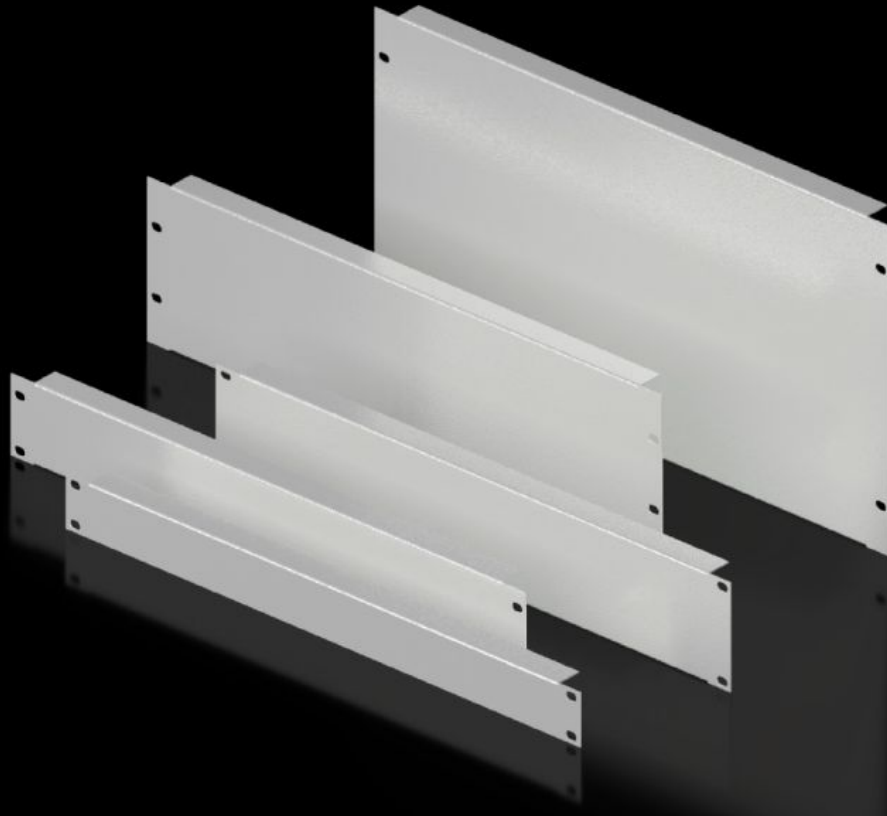

Rittal – The System.

Faster – better – everywhere.

DK 7156.035

Panel ciego, 482,6 mm (19")

Estado: 5/09/2025 (Fuente: rittal.com/co-es)

ENCLOSURES

POWER DISTRIBUTION

CLIMATE CONTROL

IT INFRASTRUCTURE

SOFTWARE & SERVICES

FRIEDHELM LOH GROUP