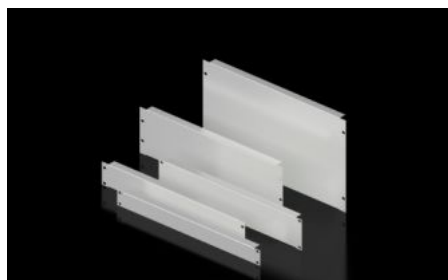

## Panel ciego, 482,6 mm (19")

Estado: 6/04/2026 (Fuente: [rittal.com/co-es](http://rittal.com/co-es))

ENCLOSURES

POWER DISTRIBUTION

CLIMATE CONTROL

IT INFRASTRUCTURE

SOFTWARE & SERVICES

FRIEDHELM LOH GROUP

# DK 7156.035 - Panel ciego, 482,6 mm (19")

Como cubierta de espacios vacíos o para el equipamiento libre.

## Características

Referencia	DK 7156.035
Descripción producto	Como cubierta de espacios vacíos o para el equipamiento libre.
Material	Chapa de acero
Color	RAL 7035
Build-up height	266 mm
Dimensiones	Anchura: 482,6 mm
Unidades de altura	6 UA
Unidad de embalaje	2 pza(s).
Peso neto	2,94 kg
Peso bruto	3,14 kg
PCF/VE (Cradle-to-Gate)	12,5 kg CO2 eq (Cat B)
Información sobre la clase PCF	Categoría B: valor PCF (Cradle-to-Gate) calculado aproximadamente en función del peso del producto y autodeclarado
Código arancelario	94039910
ETIM 9	EC000456
ECLASS 8.0	27189217
Descripción producto	DK PANEL CIEGO DE 19", 6UA, RAL7035, 2