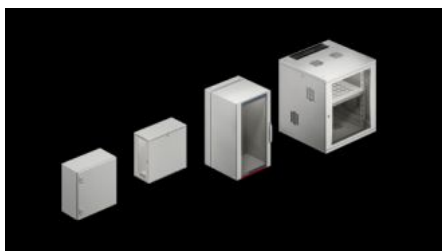

DK 7501.000 - VerticalBox

Caja mural de 19" para pequeñas redes, utilizable como caja mural, bajo mesa o sobremesa.

Características

Referencia	DK 7501.000
Descripción producto	Caja compacta de 19" para redes pequeñas.
Ventajas	Aplicación como caja mural, bajo mesa o de sobremesa Libre acceso para el equipamiento interior desde tres lados Aireación pasiva a través de ranuras de aireación Dorsal preparado para alojar un ventilador Sentido de abertura de la puerta a elección Alojamiento vertical, lateral, en un espacio reducido de los componentes de 19"
Material	Chapa de acero Cristal: cristal de seguridad monocapa, 3 mm
Superficie	Texturizada
Color	RAL 7035
Unidad de envase	Caja con puerta transparente Laterales (1 fijo, 1 desmontable) con ranuras de aireación Orificios troquelados para la entrada de cables en el techo y el suelo Dorsal encajado, con orificios troquelados para entrada de cables y alojamiento de ventilador Nivel de fijación de 19", 5 UA, delante y detrás, variable en profundidad, distancia niveles 434 – 489 mm Cierre de seguridad 12321 en puerta, lateral y dorsal 4 pies plásticos, autoadhesivos
Unidades de altura	5 UA