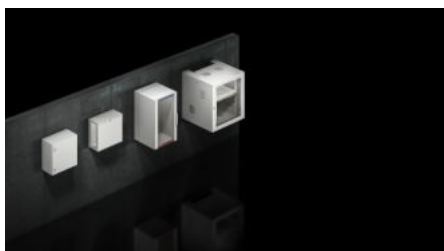

DK 7501.000 - VerticalBox

Caja mural de 19" para pequeñas redes, utilizable como caja mural, bajo mesa o sobremesa.

Características

Referencia	DK 7501.000
Descripción producto	Caja compacta de 19" para redes pequeñas.
Ventajas	Aplicación como caja mural, bajo mesa o de sobremesa Libre acceso para el equipamiento interior desde tres lados Aireación pasiva a través de ranuras de aireación Dorsal preparado para alojar un ventilador Sentido de abertura de la puerta a elección Alojamiento vertical, lateral, en un espacio reducido de los componentes de 19"
Material	Chapa de acero Cristal: cristal de seguridad monocapa, 3 mm
Superficie	Texturizada
Color	RAL 7035
Unidad de envase	Caja con puerta transparente Laterales (1 fijo, 1 desmontable) con ranuras de aireación Orificios troquelados para la entrada de cables en el techo y el suelo Dorsal encajado, con orificios troquelados para entrada de cables y alojamiento de ventilador Nivel de fijación de 19", 5 UA, delante y detrás, variable en profundidad, distancia niveles 434 – 489 mm Cierre de seguridad 12321 en puerta, lateral y dorsal 4 pies plásticos, autoadhesivos
Unidades de altura	5 UA