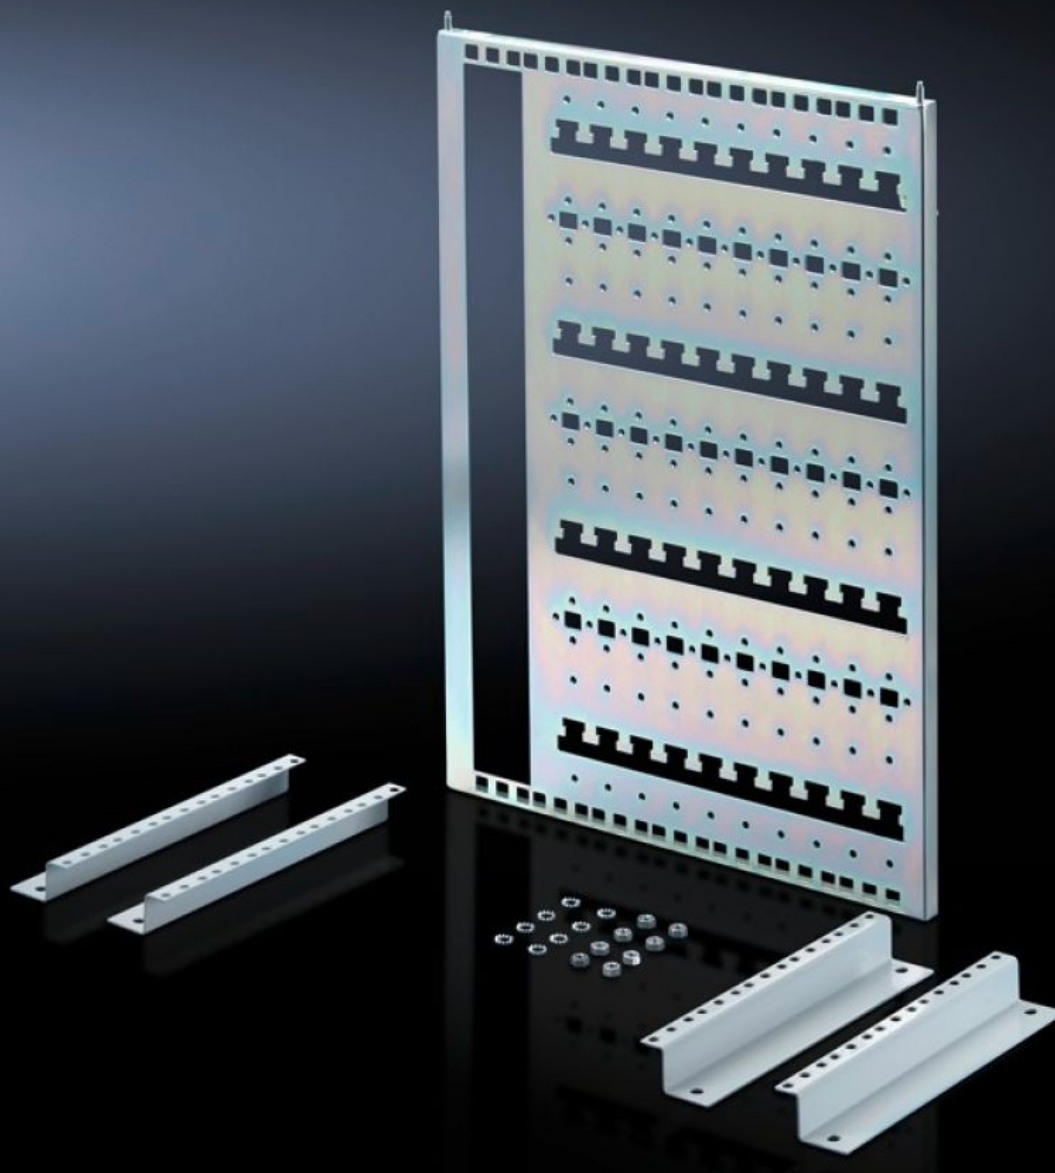

Rittal – The System.

Faster – better – everywhere.

DK 7501.100 Juego de montaje

Estado: 22/05/2026 (Fuente: rittal.com/co-es)

ENCLOSURES

POWER DISTRIBUTION

CLIMATE CONTROL

IT INFRASTRUCTURE

SOFTWARE & SERVICES

FRIEDHELM LOH GROUP

DK 7501.100 - Juego de montaje para VerticalBox

Placa soporte basculante para mayor flexibilidad en el equipamiento interior para el guiado de cables, la fijación de pequeño aparellaje, regletas de enchufes, etc.

Características

Referencia	DK 7501.100
Descripción producto	La placa soporte basculante ofrece mayor flexibilidad en el equipamiento interior para el guiado de cables, la fijación de pequeño aparellaje, regletas de enchufes, etc. Ajuste variable en profundidad en el troquel de 25 mm.
Material	Chapa de acero
Superficie	Galvanizada
Unidad de envase	Incl. material de fijación
Dimensiones	Anchura: 350 mm Altura: 485 mm
Unidad de embalaje	1 pza(s).
Peso neto	2,3 kg
Peso bruto	2,85 kg
Código arancelario	83024900
ECLASS 8.0	27189234