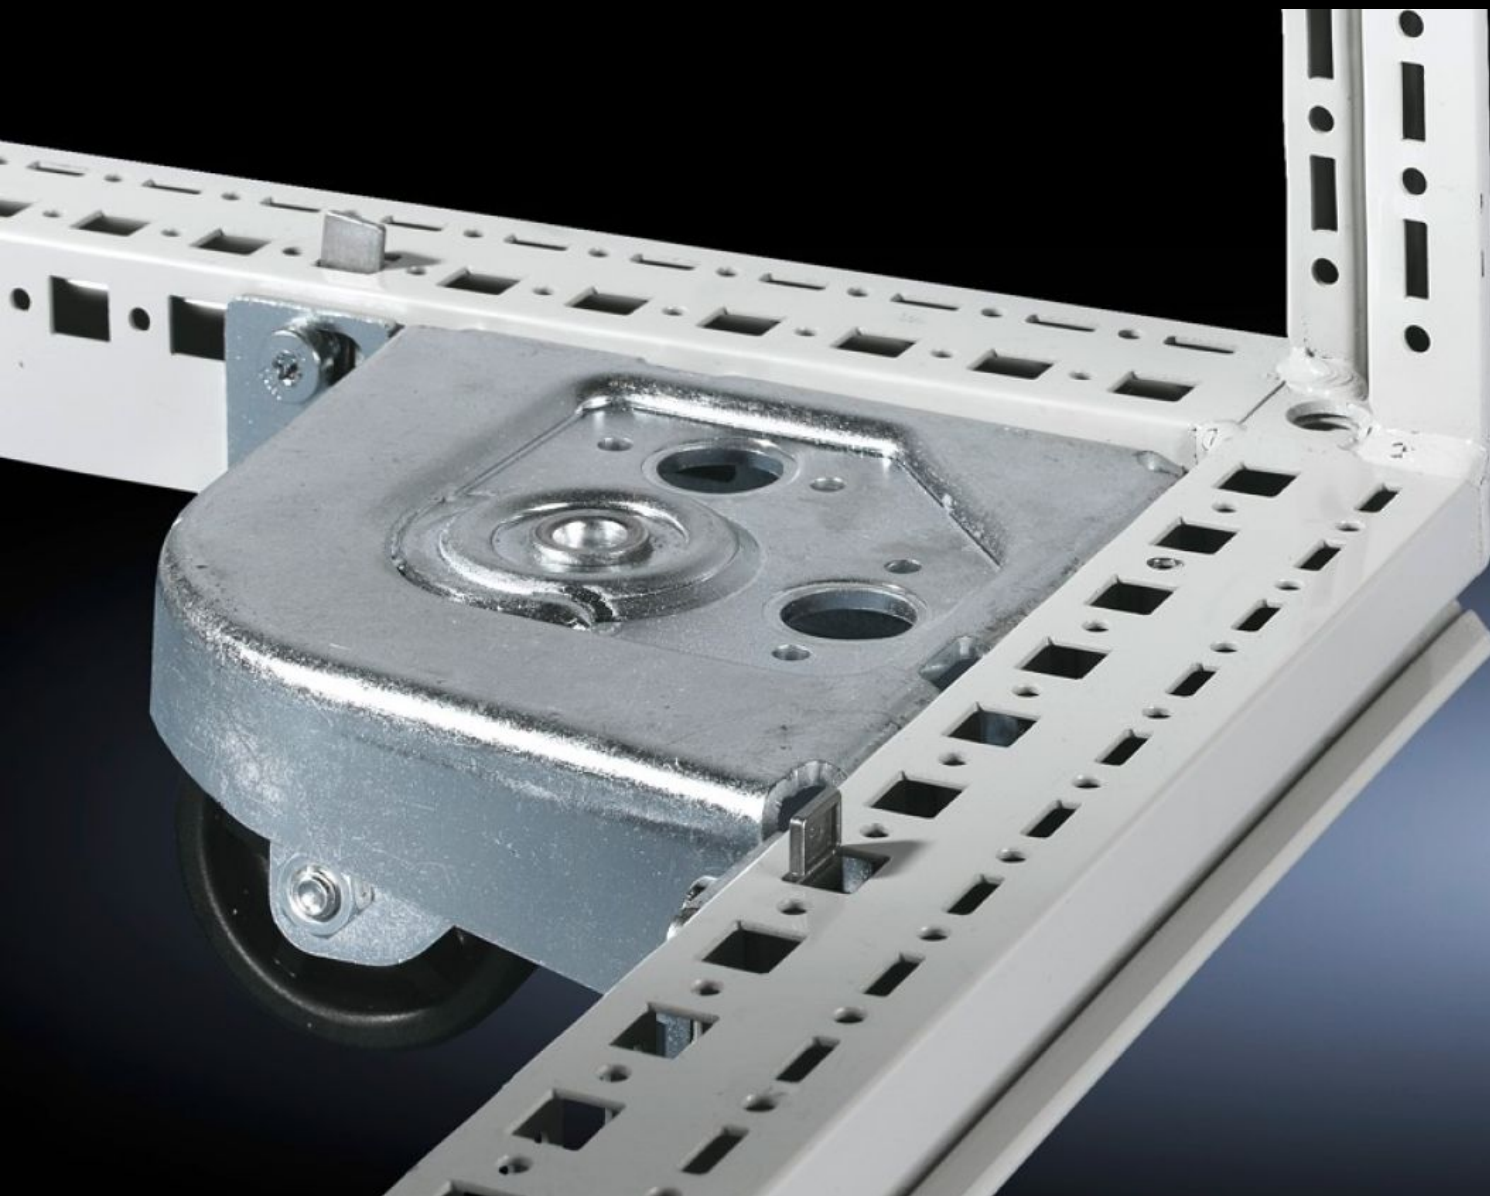

Rittal – The System.

Faster – better – everywhere.

DK 7825.900

Juego de transporte

Estado: 21/05/2026 (Fuente: rittal.com/co-es)

ENCLOSURES

POWER DISTRIBUTION

CLIMATE CONTROL

IT INFRASTRUCTURE

SOFTWARE & SERVICES

FRIEDHELM LOH GROUP