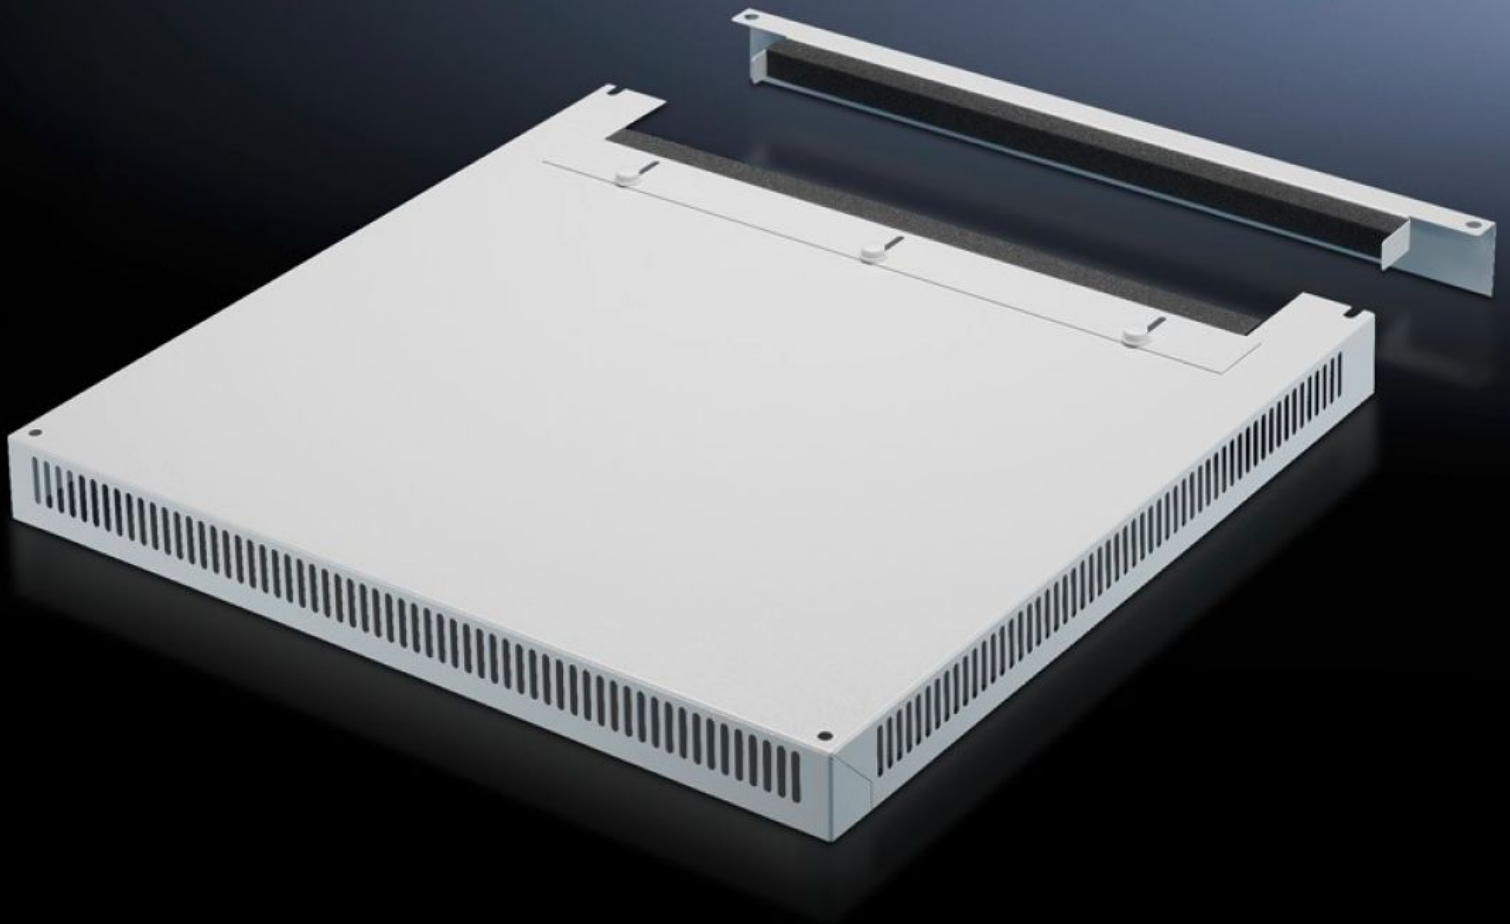

Rittal – The System.

Faster – better – everywhere.

DK 7826.689

Chapa de techo, con aireación

Estado: 4/06/2026 (Fuente: rittal.com/co-es)

ENCLOSURES

POWER DISTRIBUTION

CLIMATE CONTROL

IT INFRASTRUCTURE

SOFTWARE & SERVICES

FRIEDHELM LOH GROUP

DK 7826.689 - Chapa de techo, con aireación para TS, TS IT

Para intercambiar por el techo de serie, con y sin guiado de cable.

Características

Referencia	DK 7826.689
Ejecución	De dos piezas con entrada de cables
Descripción producto	Para intercambiar por el techo de serie. Chapa de techo de 72 mm de altura, ranuras de aireación continuas, perfil de estanqueidad para la entrada de cables. La ejecución de dos piezas con entrada de cables permite una cómoda ampliación del cableado.
Material	Chapa de acero
Color	RAL 7035
Adecuado para	Tipo de armario: TS TS IT Anchura: 600 mm Profundidad: 800 mm
Unidad de embalaje	1 pza(s).
Peso neto	8,737 kg
Peso bruto	9,197 kg
Código arancelario	94039910
ETIM 9	EC000744
ECLASS 8.0	27182405
Descripción producto	DK TS8 TECHO C/ ENTRADA CABLES ZWEITEILIG,BEL. BxT 600x800 mm