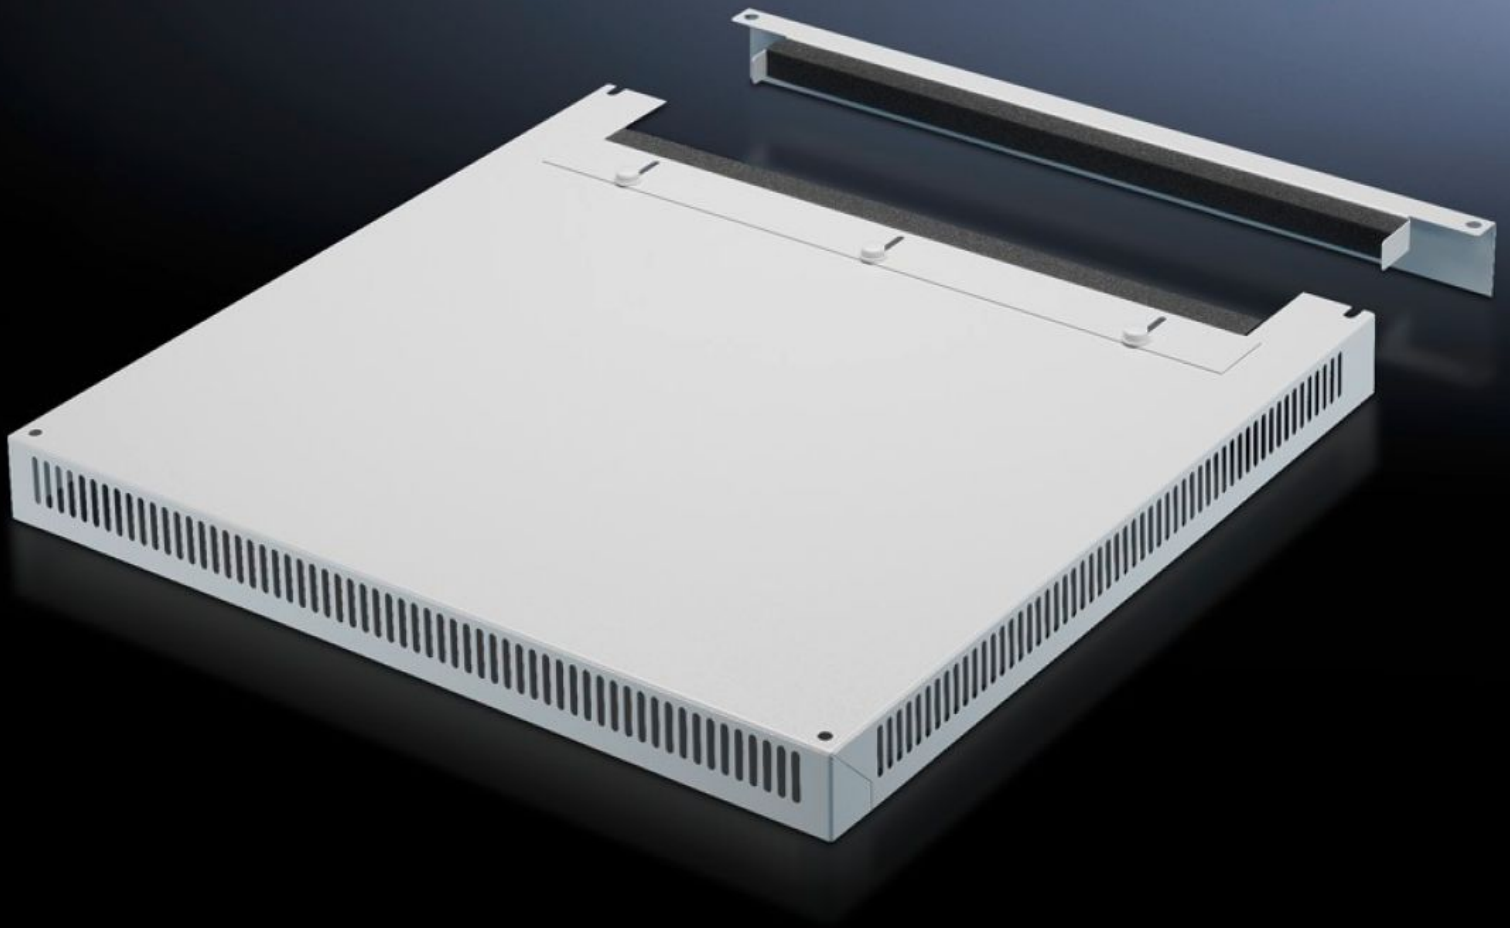

Rittal – The System.

Faster – better – everywhere.

DK 7826.869

Chapa de techo, con aireación

Estado: 5/06/2026 (Fuente: rittal.com/co-es)

ENCLOSURES

POWER DISTRIBUTION

CLIMATE CONTROL

IT INFRASTRUCTURE

SOFTWARE & SERVICES

FRIEDHELM LOH GROUP

DK 7826.869 - Chapa de techo, con aireación para TS, TS IT

Para intercambiar por el techo de serie, con y sin guiado de cable.

Características

Referencia	DK 7826.869
Ejecución	De dos piezas con entrada de cables
Descripción producto	Para intercambiar por el techo de serie. Chapa de techo de 72 mm de altura, ranuras de aireación continuas, perfil de estanqueidad para la entrada de cables. La ejecución de dos piezas con entrada de cables permite una cómoda ampliación del cableado.
Material	Chapa de acero
Color	RAL 7035
Adecuado para	Tipo de armario: TS TS IT Anchura: 800 mm Profundidad: 600 mm
Unidad de embalaje	1 pza(s).
Peso neto	8,909 kg
Peso bruto	9,378 kg
Código arancelario	94039910
ETIM 9	EC000744
ECLASS 8.0	27182405
Descripción producto	DK TS8 TECHO C/ ENTRADA CABLES C/ AIREAC 2 PIEZAS 800x600 mm