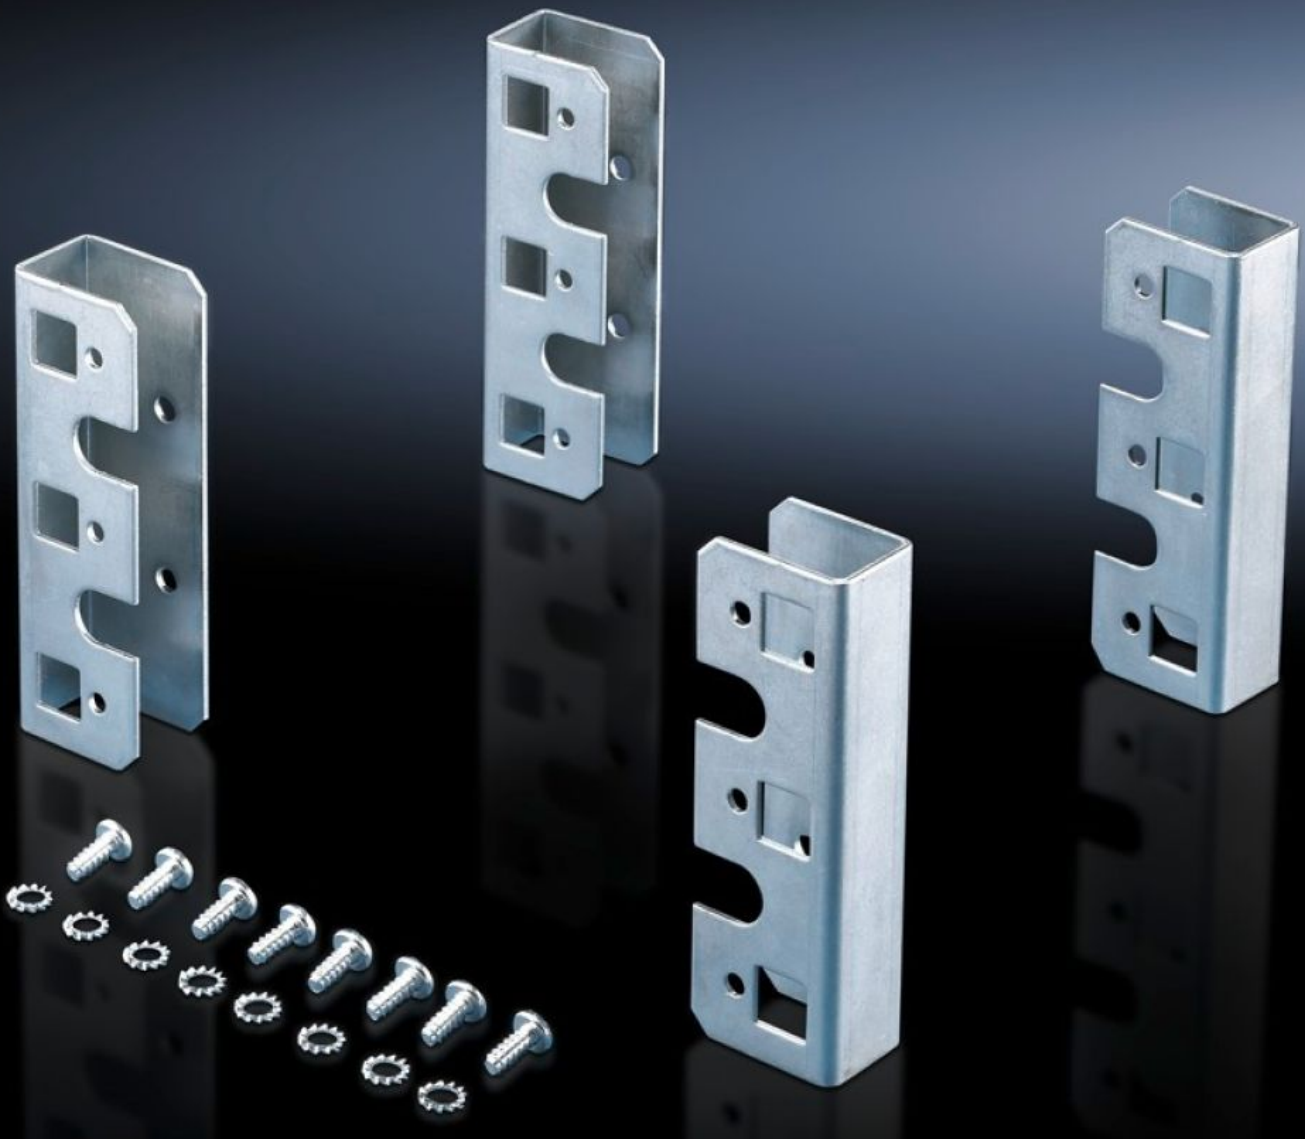

Rittal – The System.

Faster – better – everywhere.

DK 7827.300

Adaptador para guías perfil en forma de L

Estado: 6/04/2026 (Fuente: rittal.com/co-es)

ENCLOSURES

POWER DISTRIBUTION

CLIMATE CONTROL

IT INFRASTRUCTURE

SOFTWARE & SERVICES

FRIEDHELM LOH GROUP

DK 7827.300 - Adaptador para guías perfil en forma de L para TS

Para armarios de redes TS, para montaje de bandejas para aparatos y guías deslizantes en guías perfil en forma de L.

Características

Referencia	DK 7827.300
Descripción producto	Para montaje de bandejas para aparatos y guías deslizantes a guías perfil en forma de L.
Material	Chapa de acero
Unidad de envase	Incl. material de fijación
Unidad de embalaje	4 pza(s).
Peso neto	0,652 kg
Peso bruto	0,755 kg
Código arancelario	83024900
ETIM 9	EC002625
ECLASS 8.0	27189234
Descripción producto	DK ADAPTER P/GUIA PERFIL