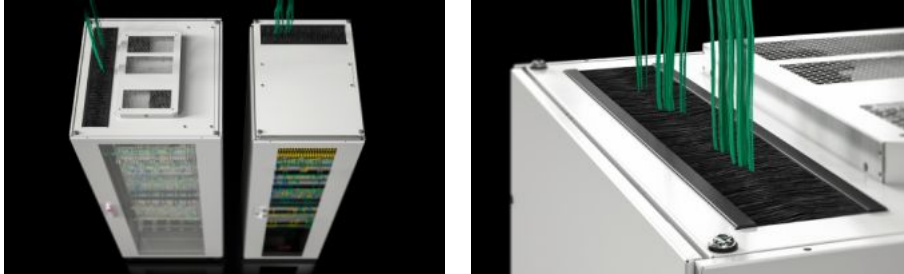

IT INFRASTRUCTURE

SOFTWARE & SERVICES

FRIEDHELM LOH GROUP

TX 7888.300 - Juego de escobillas para TX CableNet

La escobilla permite ocultar las escotaduras realizadas para la entrada de cables en la chapa de techo.

Características

Referencia	TX 7888.300
Ventajas	Para una inserción sencilla sobre el canto de la escotadura
Material	Soportes de plástico con ribete escobilla Escobilla: plástico, UL 94-V0 Cerdas: plástico, UL 94-HB
Long. de las cerdas	70 mm
Adecuado para	Tipo de armario: TX CableNet Profundidad: = 600 mm = 800 mm = 1.000 mm
Unidad de embalaje	2 pza(s).
Peso neto	0.5
Peso bruto	0.511
Código arancelario	96035000
EAN	4028177997608
ETIM 9	EC002620
ECLASS 8.0	27142421