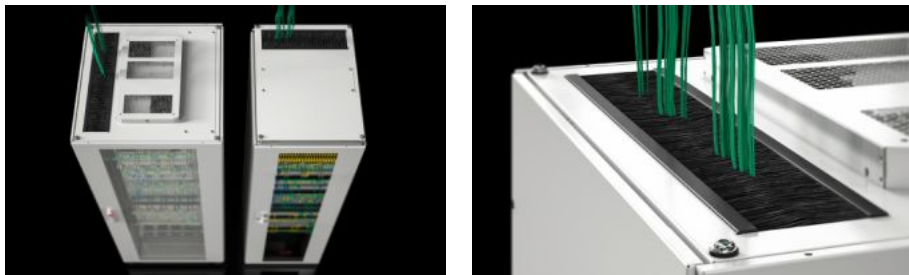

# TX 7888.300 - Juego de escobillas para TX CableNet

La escobilla permite ocultar las escotaduras realizadas para la entrada de cables en la chapa de techo.

## Características

Referencia	TX 7888.300
Ventajas	Para una inserción sencilla sobre el canto de la escotadura
Material	Soportes de plástico con ribete escobilla Escobilla: plástico, UL 94-V0 Cerdas: plástico, UL 94-HB
Long. de las cerdas	70 mm
Adecuado para	Tipo de armario: TX CableNet Profundidad: = 600 mm = 800 mm = 1.000 mm
Unidad de embalaje	2 pza(s).
Peso neto	0,5 kg
Peso bruto	0,511 kg
Código arancelario	96035000
ETIM 9	EC002620
ECLASS 8.0	27142421
Descripción producto	TX Escobilla, Pr. x Long: 88 mm x 7,6 mm, altura del listón de la escobilla 7,6 mm, longitud de las cerdas 70 mm, para entrada de cables en el techo