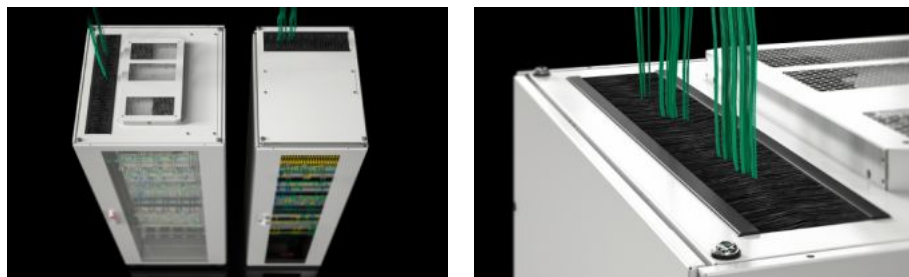

IT INFRASTRUCTURE

SOFTWARE & SERVICES

FRIEDHELM LOH GROUP

TX 7888.300 - Juego de escobillas para TX CableNet

La escobilla permite ocultar las escotaduras realizadas para la entrada de cables en la chapa de techo.

Características

Referencia	TX 7888.300
Ventajas	Para una inserción sencilla sobre el canto de la escotadura
Material	Soportes de plástico con ribete escobilla Escobilla: plástico, UL 94-V0 Cerdas: plástico, UL 94-HB
Long. de las cerdas	70 mm
Adecuado para	Tipo de armario: TX CableNet Profundidad: = 600 mm = 800 mm = 1.000 mm
Unidad de embalaje	2 pza(s).
Peso neto	0,5 kg
Peso bruto	0,511 kg
Código arancelario	96035000
ETIM 9	EC002620
ECLASS 8.0	27142421
Descripción producto	TX Escobilla, Pr. x Long: 88 mm x 7,6 mm, altura del listón de la escobilla 7,6 mm, longitud de las cerdas 70 mm, para entrada de cables en el techo