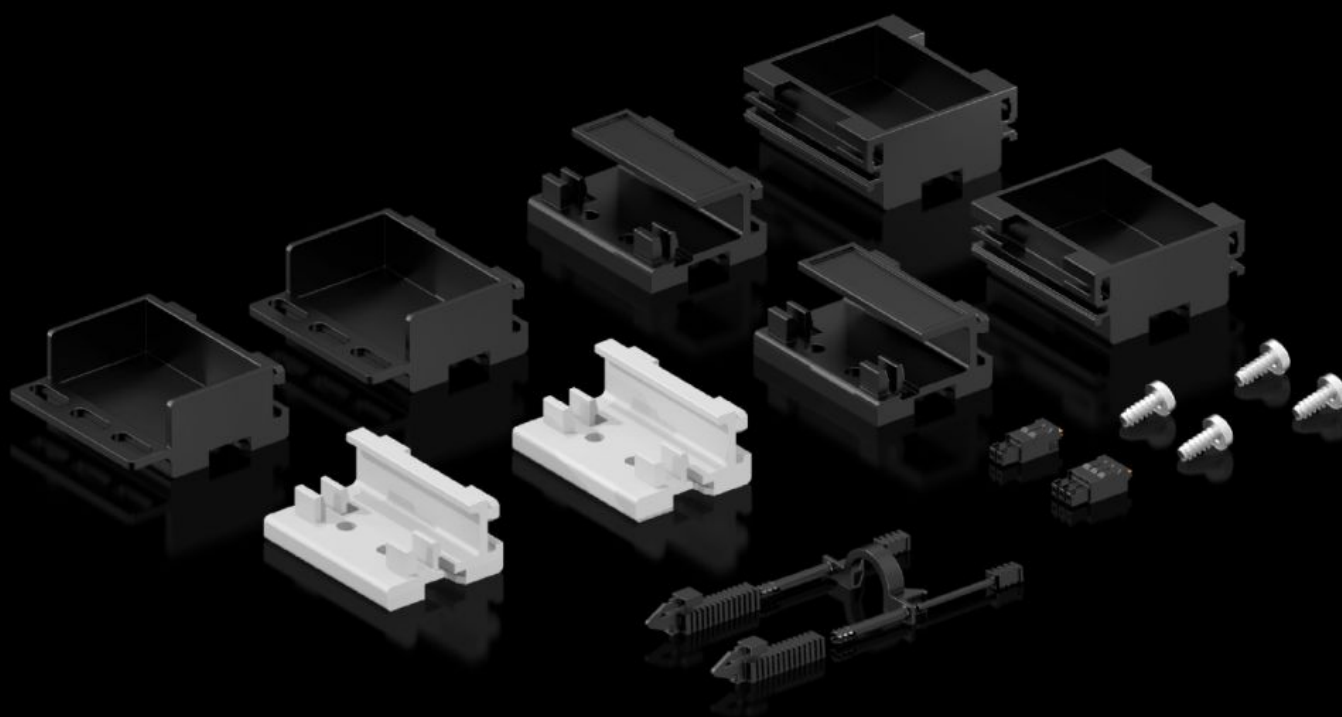

Rittal – The System.

Faster – better – everywhere.

DK 7979.001

Bolsa de piezas PDU

Estado: 10/06/2026 (Fuente: rittal.com/co-es)

ENCLOSURES

POWER DISTRIBUTION

CLIMATE CONTROL

IT INFRASTRUCTURE

SOFTWARE & SERVICES

FRIEDHELM LOH GROUP

DK 7979.001 - Bolsa de piezas PDU

Características

Referencia	DK 7979.001
Descripción producto	La bolsa de piezas se encuentra incluida en la unidad de envase de la PDU.
Unidad de envase	2 ángulos de montaje para fijación a la guía perfil de 19" VX IT Standard 2 ángulos de montaje para fijación a la guía perfil de 19" VX IT Dynamic 2 ángulos de montaje para fijación a la estructura VX IT Bloqueo de conectores PDU Conector, 3 polos Conector, 2 polos Incl. material de fijación
Unidad de embalaje	1 pza(s).
Peso neto	0,224 kg
Peso bruto	0,227 kg
Código arancelario	83024900
ETIM 9	EC000330
ECLASS 8.0	27142604
Descripción producto	PDU Bolsa de accesorios, 1 P.