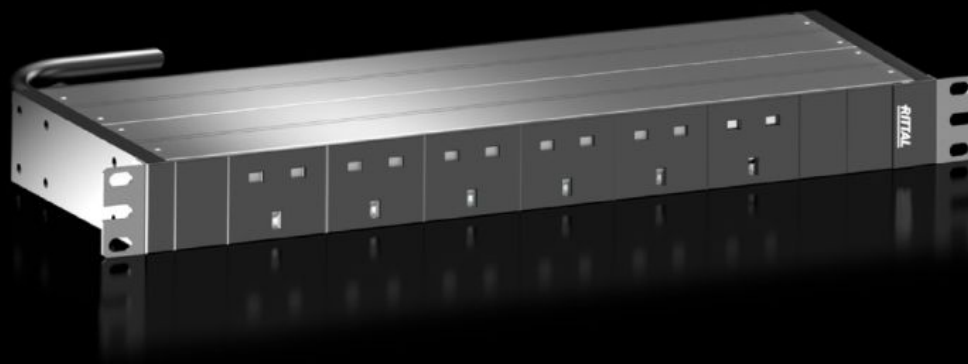

Rittal – The System.

Faster – better – everywhere.

DK 7979.801 PDU UK basic

Estado: 22/05/2026 (Fuente: rittal.com/co-es)

ENCLOSURES

POWER DISTRIBUTION

CLIMATE CONTROL

IT INFRASTRUCTURE

SOFTWARE & SERVICES

FRIEDHELM LOH GROUP