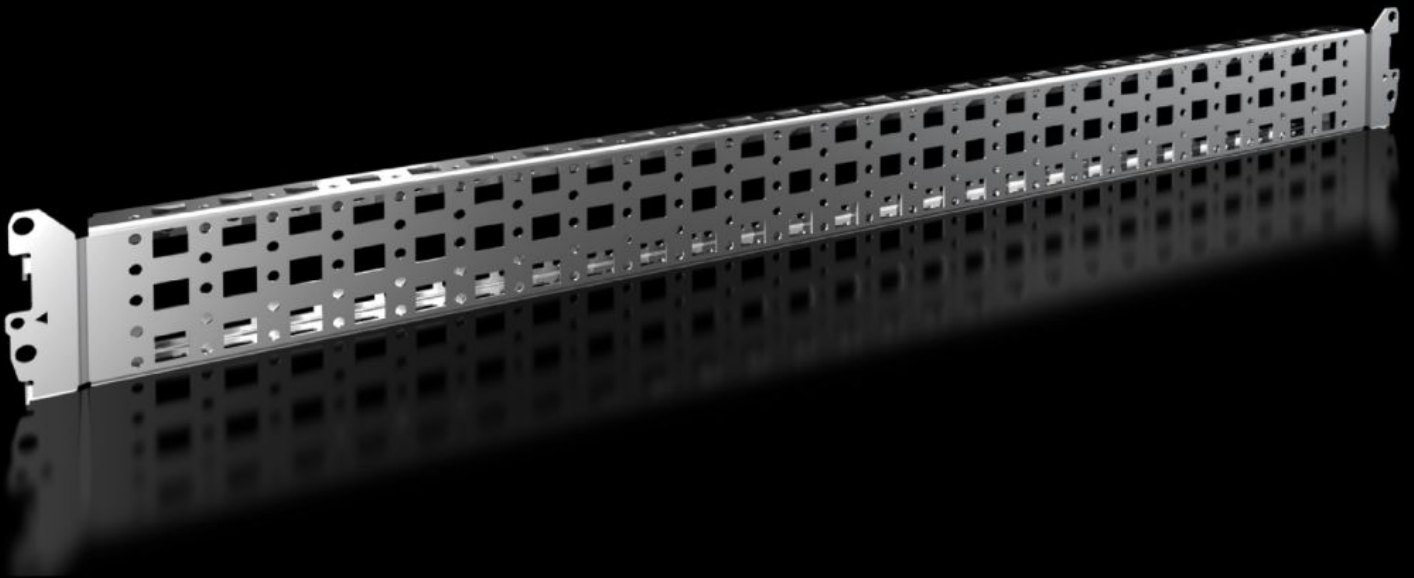

Rittal – The System.

Faster – better – everywhere.

VX 8617.140

Chasis de sistema 23 x 64 mm

Estado: 12/10/2025 (Fuente: rittal.com/co-es)

ENCLOSURES

POWER DISTRIBUTION

CLIMATE CONTROL

IT INFRASTRUCTURE

SOFTWARE & SERVICES

FRIEDHELM LOH GROUP