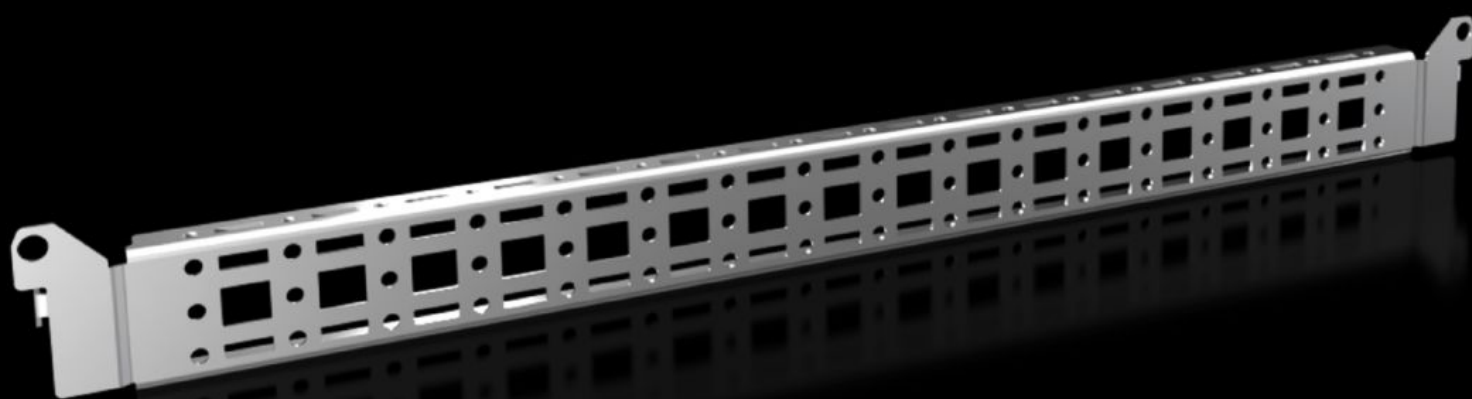

Rittal – The System.

Faster – better – everywhere.

VX 8619.720

Chasis de sistema 14 x 39 mm

Estado: 2/07/2026 (Fuente: rittal.com/co-es)

ENCLOSURES

POWER DISTRIBUTION

CLIMATE CONTROL

IT INFRASTRUCTURE

SOFTWARE & SERVICES

FRIEDHELM LOH GROUP

VX 8619.720 - Chasis de sistema 14 x 39 mm para VX, VX SE, PC, IW, AX

Para la fijación de canaletas para cables, soportes de tubos para cables, componentes de montaje en puerta, etc.

Características

Referencia	VX 8619.720
Descripción producto	Para la fijación de canaletas para cables, soportes de tubos para cables, componentes de montaje en puerta, etc.
Material	Chapa de acero
Superficie	Galvanizada
Unidad de envase	Incl. material de fijación
Distance between fixing points	475 mm
Adecuado para ancho de puerta	600 mm
Opciones de montaje VX	En ancho de puerta 600 mm
Opciones de montaje VX SE	En ancho de puerta 600 mm
Opciones de montaje AX	En ancho de armario 500 mm y en altura de armario 600 mm en combinación con el carril para montaje interior AX En ancho de armario 1200 mm en la puerta con cierre
Opciones de montaje AX acero inoxidable	En armarios de 600 mm de altura