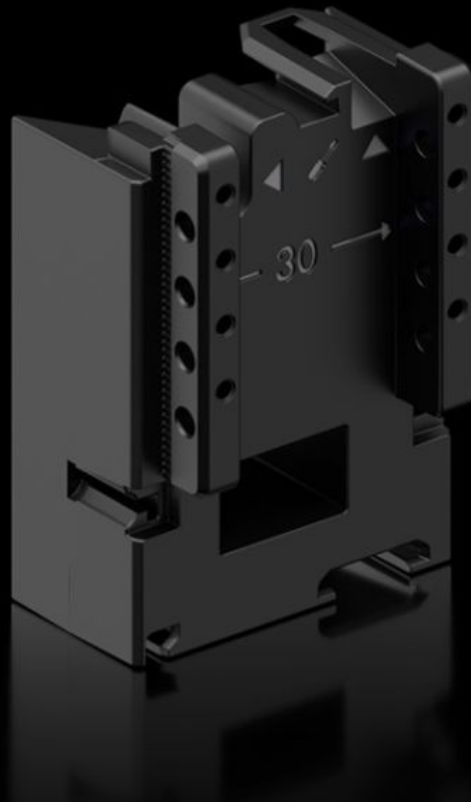

Rittal – The System.

Faster – better – everywhere.

RX 9365.750

Bloque de ampliación

Estado: 7/07/2026 (Fuente: rittal.com/co-es)

ENCLOSURES

POWER DISTRIBUTION

CLIMATE CONTROL

IT INFRASTRUCTURE

SOFTWARE & SERVICES

FRIEDHELM LOH GROUP

RX 9365.750 - Bloque de ampliación para adaptador y soporte de aparellaje

Bloque de ampliación RiLineX, ancho 45 mm, para alargar el adaptador de aparellaje en 60 mm, para sistemas de embarrados.

Características

Referencia	RX 9365.750
Material	Poliamida (PA 6) Protección frente al fuego según UL 94
Color	RAL 9005
Adecuados para referencia	9360710 9360720 9360730 9360705
Dimensiones	Anchura: 45 mm Altura: 60 mm
Unidad de embalaje	8 pza(s).
Peso neto	0,232 kg
Peso bruto	0,247 kg
PCF/VE (Cradle-to-Gate)	1,59
Código arancelario	39269097
ETIM 9	EC002270

Características

Descripción producto

RX bloque de ampliación para adaptador de aparellaje, An.: 45 mm

Aprobaciones

Explicaciones

Declaración de conformidad

PCF-declaration