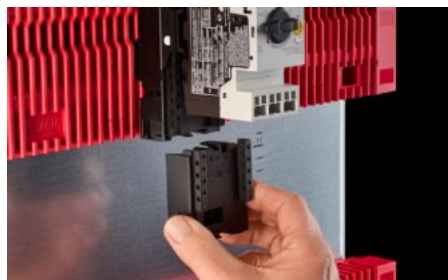

IT INFRASTRUCTURE

SOFTWARE & SERVICES

FRIEDHELM LOH GROUP

RX 9365.750 - Bloque de ampliación para adaptador y soporte de aparellaje

Bloque de ampliación RiLineX, ancho 45 mm, para alargar el adaptador de aparellaje en 60 mm, para sistemas de embarrados.

Características

Descripción producto

RX bloque de ampliación para adaptador de aparellaje, An.: 45 mm

Aprobaciones

Explicaciones

Declaración de conformidad
PCF-declaration