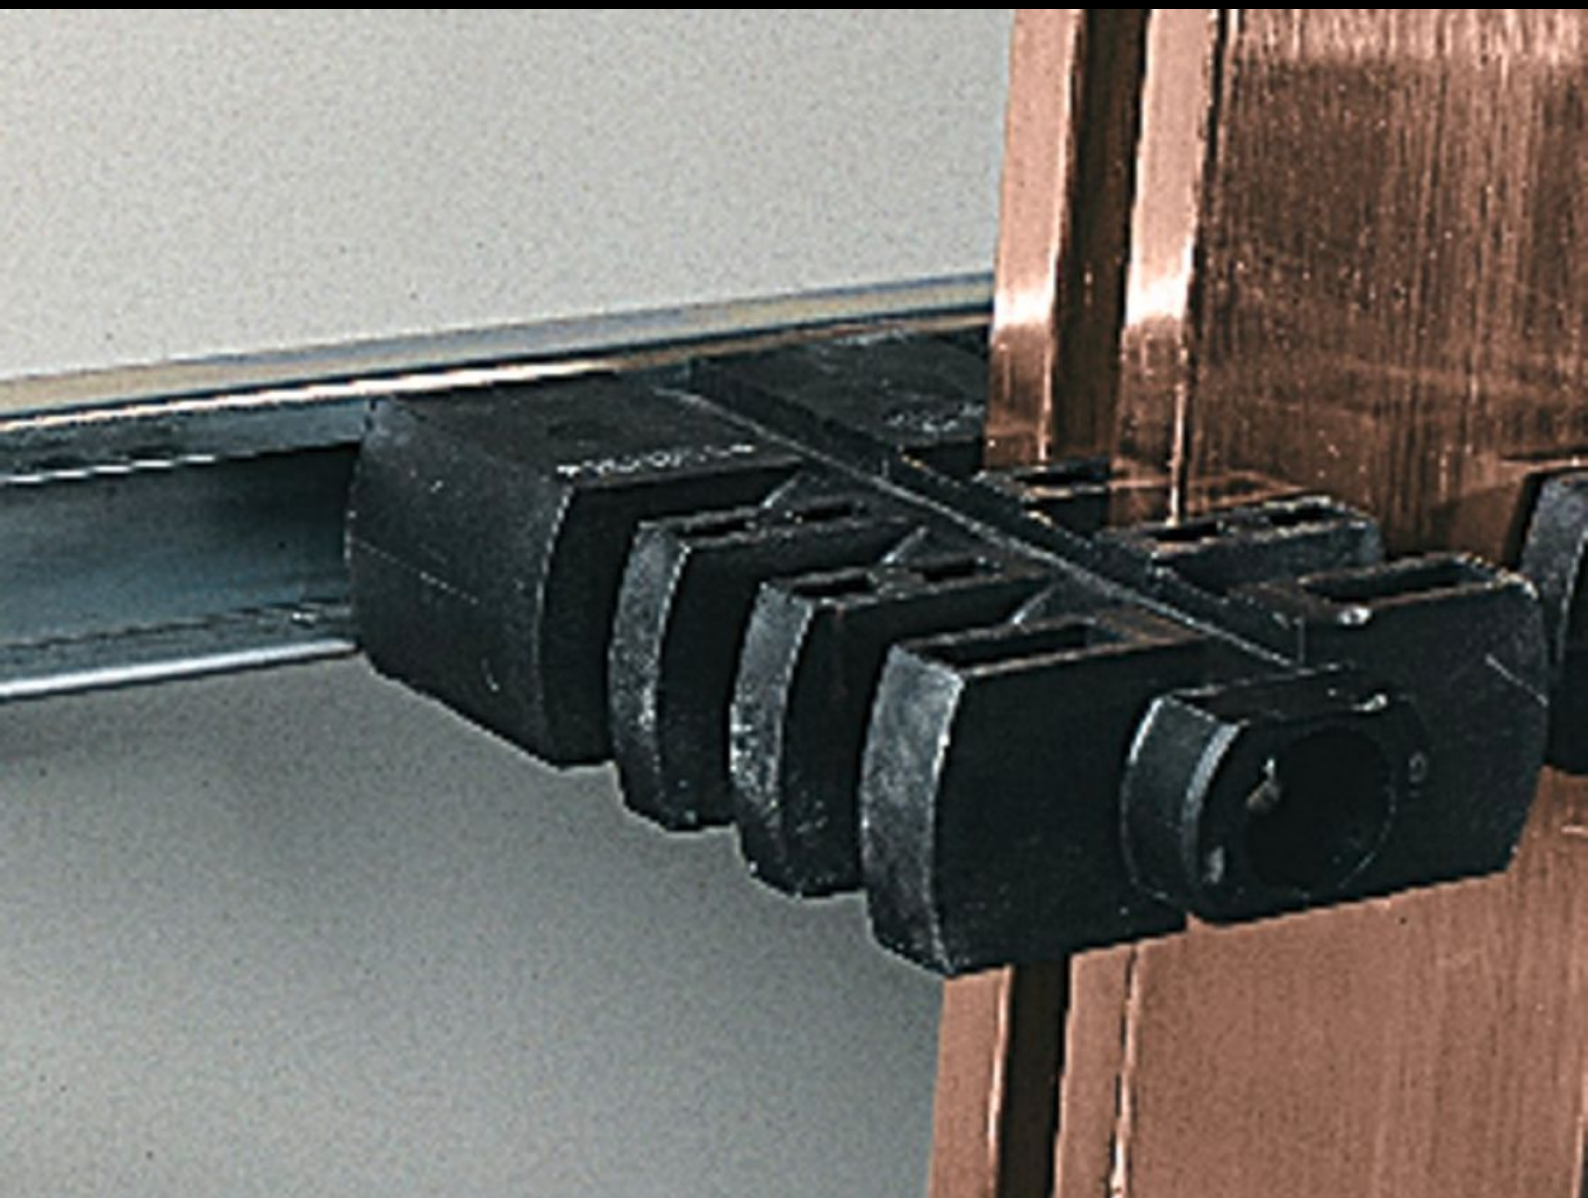

Rittal – The System.

Faster – better – everywhere.

SV 9660.200

Apoyo para el embalaje

Estado: 9/09/2025 (Fuente: rittal.com/co-es)

ENCLOSURES

POWER DISTRIBUTION

CLIMATE CONTROL

IT INFRASTRUCTURE

SOFTWARE & SERVICES

FRIEDHELM LOH GROUP