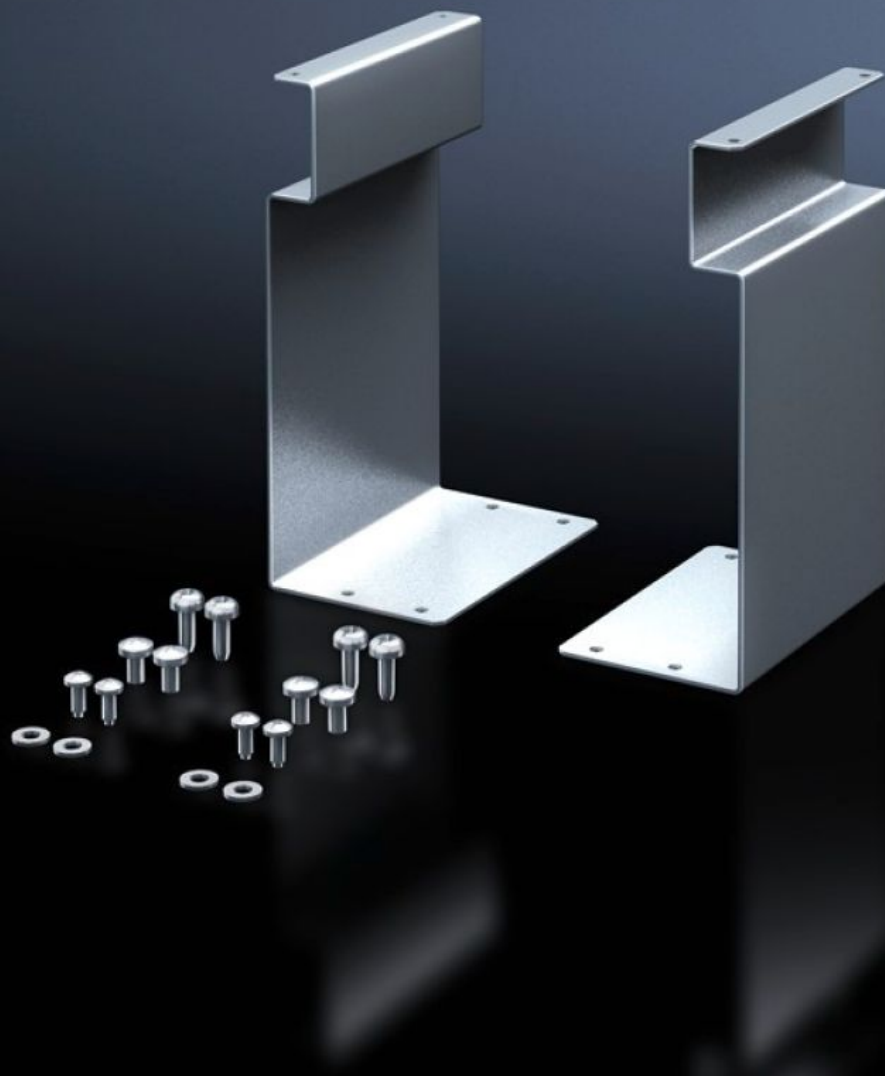

Rittal – The System.

Faster – better – everywhere.

SV 9666.310 Juego de montaje

Estado: 5/04/2026 (Fuente: rittal.com/co-es)

ENCLOSURES

POWER DISTRIBUTION

CLIMATE CONTROL

IT INFRASTRUCTURE

SOFTWARE & SERVICES

FRIEDHELM LOH GROUP