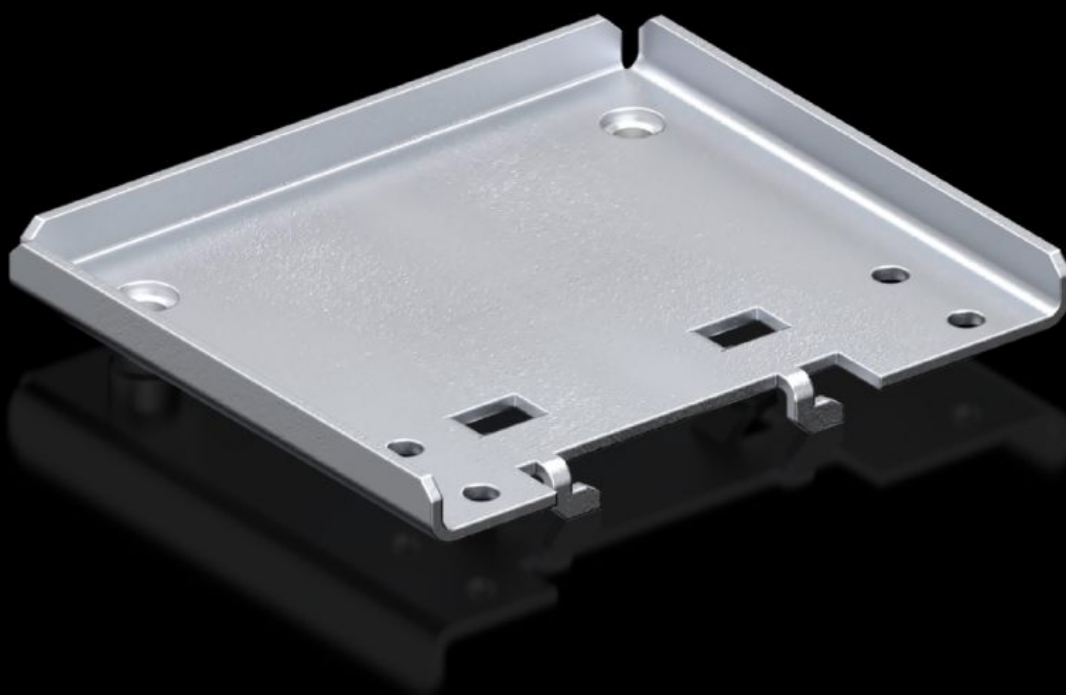

Rittal – The System.

Faster – better – everywhere.

SV 9674.102

Fijación de sistema

Estado: 18/11/2025 (Fuente: rittal.com/co-es)

ENCLOSURES

POWER DISTRIBUTION

CLIMATE CONTROL

IT INFRASTRUCTURE

SOFTWARE & SERVICES

FRIEDHELM LOH GROUP

SV 9674.102 - Fijación de sistema para Flat-PLS

Para montaje de los soportes de barras

Características

Referencia	SV 9674.102
Aplicación	Para el montaje de los soportes de barras
Material	Acero inoxidable
N° de polos	1 polos
Adecuado para sistema de barras colectoras	PLS-Flat 60
Adecuado para	Tipo de armario: TS 8
Unidad de embalaje	2 pza(s).
Peso neto	0.7
Peso bruto	0.72
Código arancelario	83024900
EAN	4028177606364
ETIM 9	EC002525
ECLASS 8.0	27400613